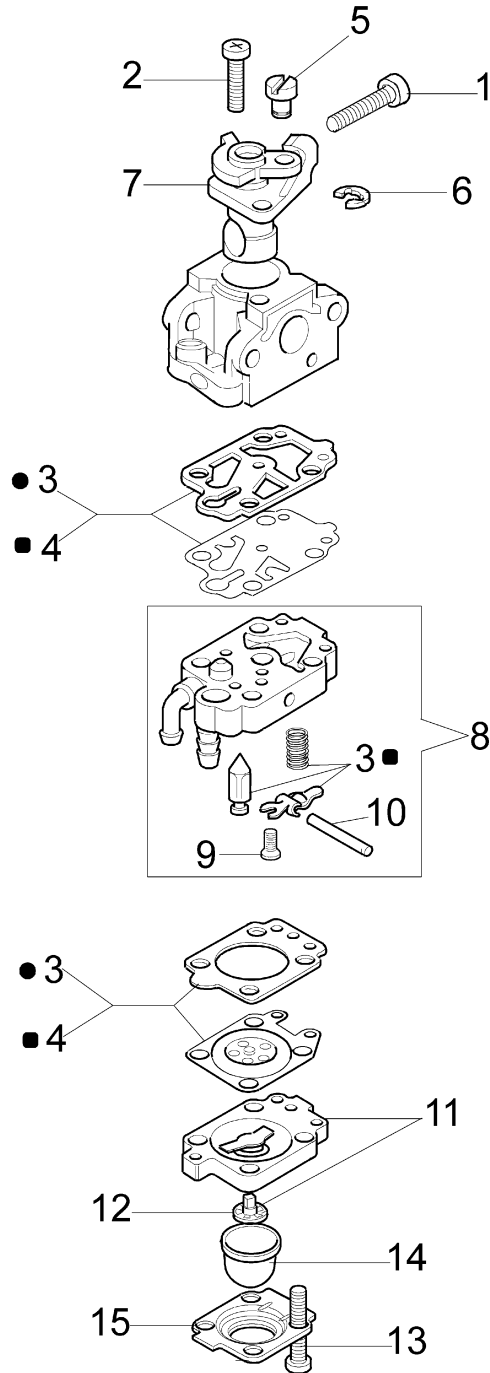

Walbro WYL-205

■ 4 KIT RIPARAZIONE
REPAIR KIT

● 3 KIT MEMBRANE & GUARNIZIONI
DIAPHRAGM & GASKET SET

Réf.N°	Q.té	Code de l'article	Description	Validité depuis	Validité jusqu'à	Notes	Bulletin
1	1	2318583	Vis				
2	2	2318954	Vis				
3	1	2318590	Kit joints				
4	1	2318591	Kit réparation				
5	1	2318577	Boulon				
6	1	2318189	Bague				
7	1	2318958	Soupape				
8	1	2318567	Couvercle				
9	1	2318569	Vis				
10	1	003300201	Axe				
11	1	2318570	Couvercle				
12	1	2318592	Soupape				
13	4	2318585	Vis				
14	1	2318572	Pompe				
15	1	2318571	Couvercle