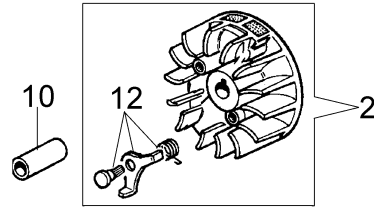

Réf.N°	Q.té	Code de l'article	Description	Validité depuis	Validité jusqu'à	Notes	Bulletin
1	1	006000829	Rondelle				
2	1	4161264BR	Volant				
3	1	4191020A	Poignee				
4	1	3024018R	Bague				
5	1	4161150R	Bague				
6	1	4161148AR	Poulie				
7	1	004000132R	Ressort				
8	1	61060009R	Couvercle				
9	1	4161160AR	Demarrage complet				
10	1	4160072R	Entretoise				
11	4	3801011	Vis				
12	1	61152026	Kit cliquet				
13	4	3916005R	Rondelle				
14	4	3819006R	Rondelle				
15	4	3801009	Vis				
16	2	3801003	Vis				
17	2	3819005R	Rondelle				
18	2	3916004R	Rondelle				
19	1	4138722R	Bobine				
20	1	4098064R	Pipette				
21	1	4160146AR	Deflecteur				
22	1	4161569R	Cavet				
23	1	4160125R	Lancement