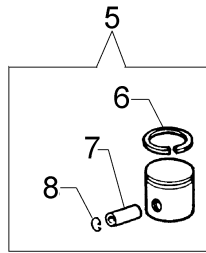

Short Block

Réf.N°	Q.té	Code de l'article	Description	Validité depuis	Validité jusqu'à	Notes	Bulletin
1	1	4160076A	Couvre-pot				
2	1	3916005R	Rondelle				
3	1	3819006R	Rondelle				
4	1	3801010R	Vis				
5	1	4161030B	Piston ø34				
6	1	072700048R	Segment ø 34				
7	1	004000132R	Ressort				
8	2	4160025R	Bague				
9	1	4098232R	Cle				
10	1	3064005AR	Rondelle				
11	1	4098683R	Rondelle				
12	1	3024010R	Bague				
13	1	61152027	Kit vilebrequin				
14	1	61010011	Joint				
15	1	61150018R	Pot				
16	1	4095211R	Toile				
17	2	3806028	Vis				
18	1	3055101	Bougie				
19	1	3035023R	Roulement				
20	1	3050030R	Bague				
21	1	3034010	Roulement				
22	1	4160124R	Bague				
23	4	3801018	Vis				
24	2	3025019	Bague				
25	1	4160074CR	Couvercle				
26	4	3819006R	Rondelle				
27	1	3037006	Roulement				
28	1	4161570R	Short block				

Réf.N°	Q.té	Code de l'article	Description	Validité depuis	Validité jusqu'à	Notes	Bulletin
1	1	61060004R	Joint				
2	1	071000016R	Arbre de transmission				
3	1	60012079AR	Tuyau ø22				
4	1	3024010R	Bague				
5	1	004400285	Rondelle				
6	1	60012002R	Moyeu				
7	2	3979017	Vis				
8	1	071000005	Goujon				
9	4	3918010R	Rondelle				
10	1	3064004A	Rondelle				
11	1	3024012	Bague				
12	1	071000010AR	Ressort				
13	4	61150012R	Entretoise				
14	2	070000193R	Coquille				
15	1	071000006BR	Pivot				
16	1	61062023A	Tete fil nylon				
17	1	3916006R	Rondelle				
18	1	3915006	Ecrou				
19	1	3906053	Vis				
20	1	4162042A	Poignee				
21	1	3801010R	Vis				
22	1	3916005R	Rondelle				
23	1	4174275R	Lame				
24	1	3960014	Vis				
25	1	60012023R	Protege disque				
26	3	3914003R	Ecrou				
27	1	61152025	Poignee compl.				
28	4	3801013R	Vis				
29	1	61060008	Coquille				
30	1	61130006	Cable accel.				
31	1	4162267A	Cavet				
32	1	2317021R	Interrupteur				
33	1	61060003AR	Levier				
34	1	61060007	Ressort				
35	1	3933058R	Vis				
36	1	3960064AR	Vis				