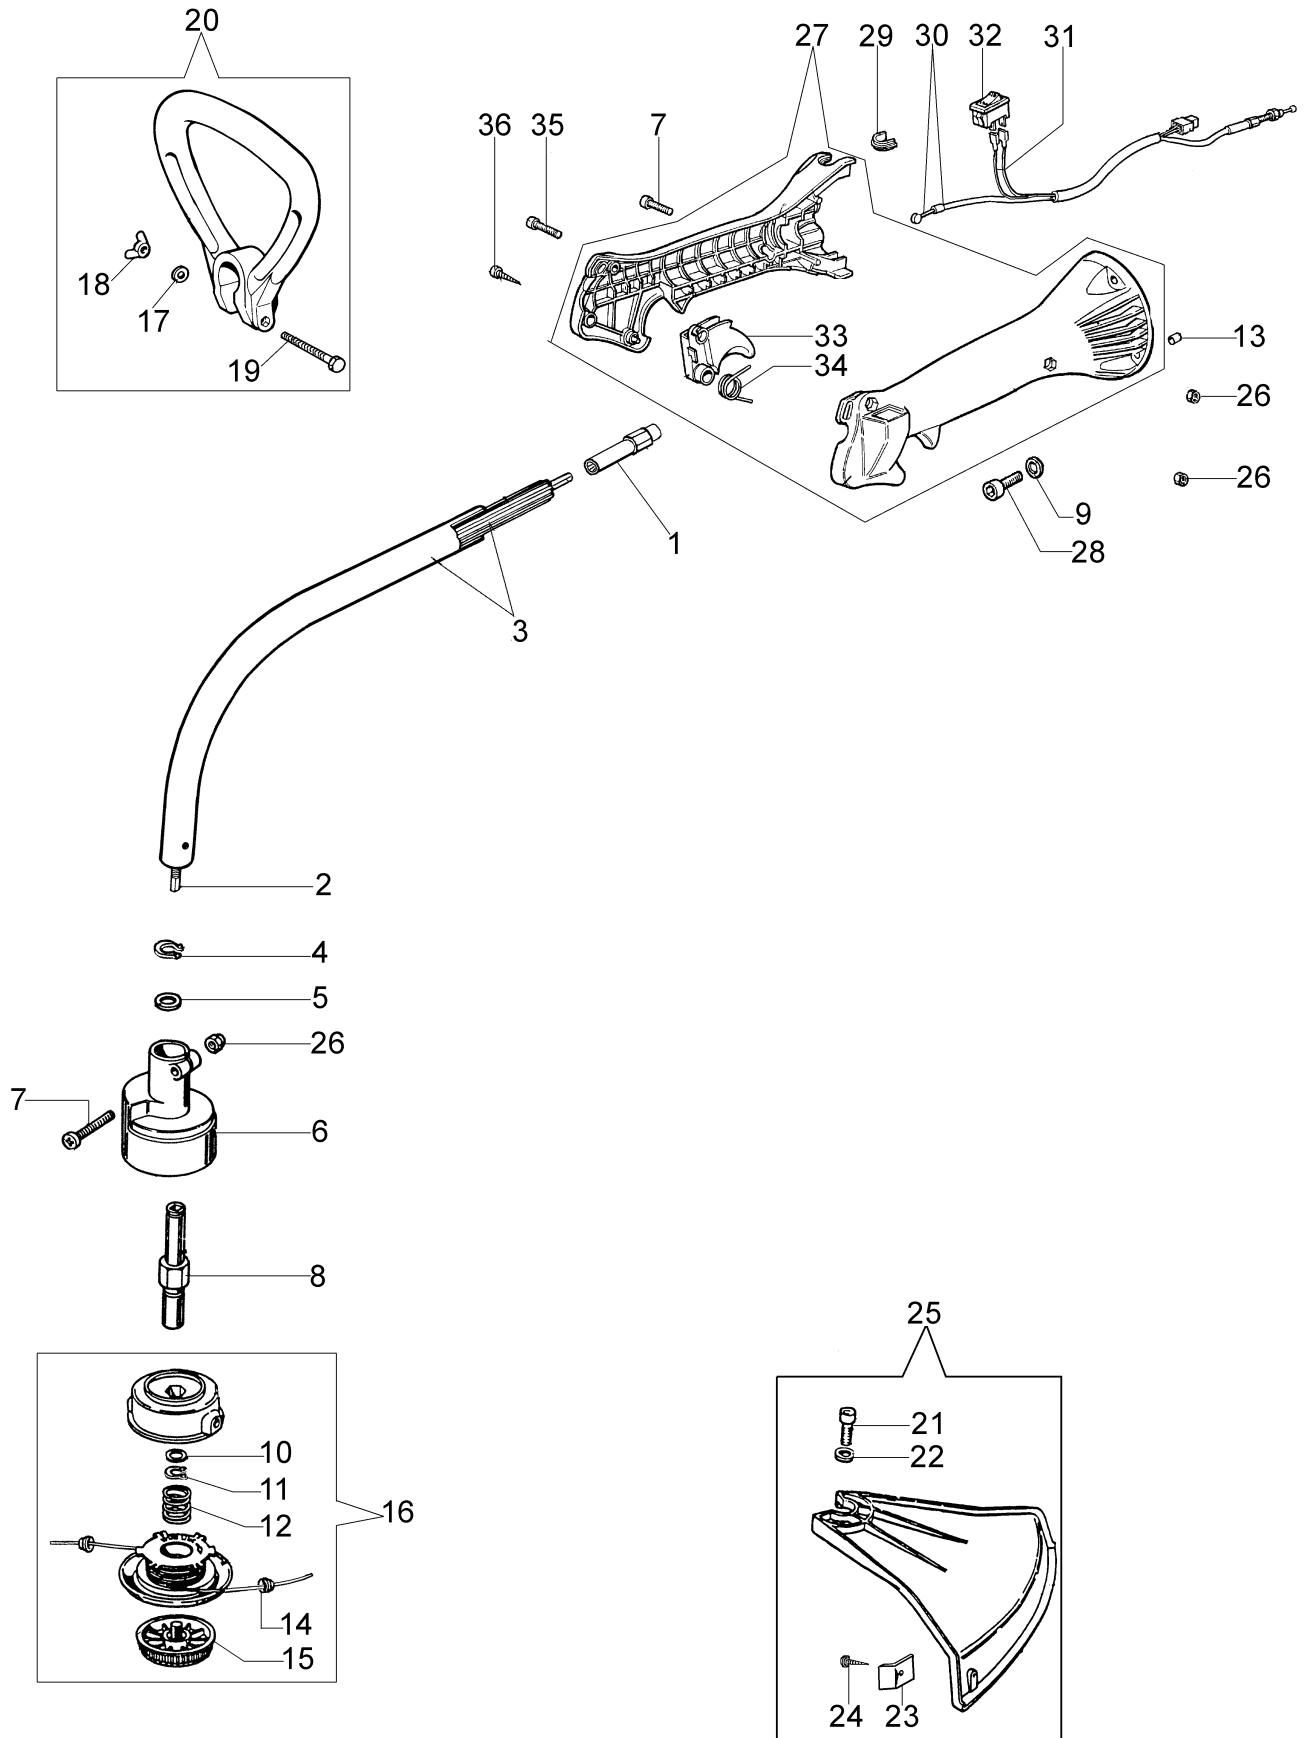

Short Block

Réf.N°	Q.té	Code de l'article	Description	Validité depuis	Validité jusqu'à	Notes	Bulletin
1	1	4160076A	Couvre-pot				
2	1	3916005R	Rondelle				
3	1	3819006R	Rondelle				
4	1	3801010R	Vis				
5	1	4161030B	Piston ø34				
6	1	072700048R	Segment ø 34				
7	1	004000132R	Ressort				
8	2	4160025R	Bague				
9	1	4098232R	Cle				
10	1	3064005AR	Rondelle				
11	1	4098683R	Rondelle				
12	1	3024010R	Bague				
13	1	61152027	Kit vilebrequin				
14	1	61010011	Joint				
15	1	61150018R	Pot				
16	1	4095211R	Toile				
17	2	3806028	Vis				
18	1	3055101	Bougie				
19	1	3035023R	Roulement				
20	1	3050030R	Bague				
21	1	3034010	Roulement				
22	1	4160124R	Bague				
23	4	3801018	Vis				
24	2	3025019	Bague				
25	1	4160074CR	Couvercle				
26	4	3819006R	Rondelle				
27	1	3037006	Roulement				
28	1	4161570R	Short block				

Réf.N°	Q.té	Code de l'article	Description	Validité depuis	Validité jusqu'à	Notes	Bulletin
1	1	006000829	Rondelle				
2	1	4161264BR	Volant				
3	1	4191020A	Poignee				
4	1	3024018R	Bague				
5	1	4161150R	Bague				
6	1	4161148AR	Poulie				
7	1	004000132R	Ressort				
8	1	61060009R	Couvercle				
9	1	4161160AR	Demarrage complet				
10	1	4160072R	Entretoise				
11	4	3801011	Vis				
12	1	61152026	Kit cliquet				
13	4	3916005R	Rondelle				
14	4	3819006R	Rondelle				
15	4	3801009	Vis				
16	2	3801003	Vis				
17	2	3819005R	Rondelle				
18	2	3916004R	Rondelle				
19	1	4138722R	Bobine				
20	1	4098064R	Pipette				
21	1	4160146AR	Deflecteur				
22	1	4161569R	Cavet				
23	1	4160125R	Lancement				