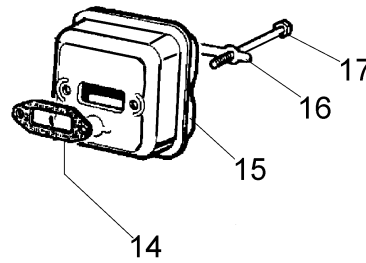

Short Block

Réf.N°	Q.té	Code de l'article	Description	Validité depuis	Validité jusqu'à	Notes	Bulletin
1	1	4160076A	Couvre-pot				
2	1	3916005R	Rondelle				
3	1	3819006R	Rondelle				
4	1	3801010R	Vis				
5	1	4161030B	Piston ø34				
6	1	072700048R	Segment ø 34				
7	1	004000132R	Ressort				
8	2	4160025R	Bague				
9	1	4098232R	Cle				
10	1	3064005AR	Rondelle				
11	1	4098683R	Rondelle				
12	1	3024010R	Bague				
13	1	61152027	Kit vilebrequin				
14	1	61010011	Joint				
15	1	61150018R	Pot				
16	1	4095211R	Toile				
17	2	3806028	Vis				
18	1	3055101	Bougie				
19	1	3035023R	Roulement				
20	1	3050030R	Bague				
21	1	3034010	Roulement				
22	1	4160124R	Bague				
23	4	3801018	Vis				
24	2	3025019	Bague				
25	1	4160074CR	Couvercle				
26	4	3819006R	Rondelle				
27	1	3037006	Roulement				
28	1	4161570R	Short block				

Réf.N°	Q.té	Code de l'article	Description	Validité depuis	Validité jusqu'à	Notes	Bulletin
1	1	006000829	Rondelle				
2	1	4161264BR	Volant				
3	1	4191020A	Poignee				
4	1	3024018R	Bague				
5	1	4161150R	Bague				
6	1	4161148AR	Poulie				
7	1	004000132R	Ressort				
8	1	61060009R	Couvercle				
9	1	4161160AR	Demarrage complet				
10	1	4160072R	Entretoise				
11	4	3801011	Vis				
12	1	61152026	Kit cliquet				
13	4	3916005R	Rondelle				
14	4	3819006R	Rondelle				
15	4	3801009	Vis				
16	2	3801003	Vis				
17	2	3819005R	Rondelle				
18	2	3916004R	Rondelle				
19	1	4138722R	Bobine				
20	1	4098064R	Pipette				
21	1	4160146AR	Deflecteur				
22	1	4161569R	Cavet				
23	1	4160125R	Lancement				