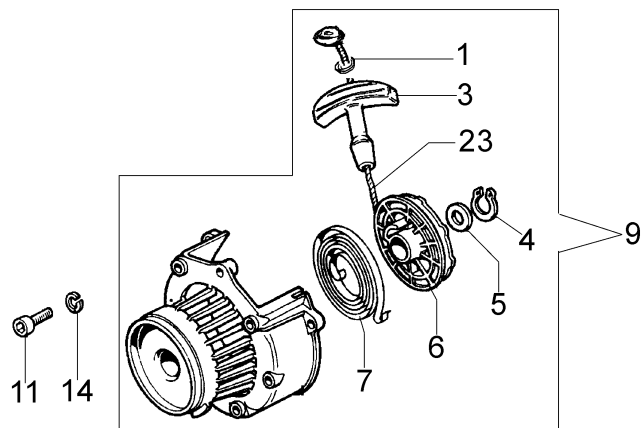

Réf.N°	Q.té	Code de l'article	Description	Validité depuis	Validité jusqu'à	Notes	Bulletin
1	1	006000829	Rondelle				
2	1	4161264BR	Volant				
3	1	4191020A	Poignee				
4	1	3024018R	Bague				
5	1	4161150R	Bague				
6	1	4161148AR	Poulie				
7	1	004000132R	Ressort				
8	1	61060009R	Couvercle				
9	1	4161160AR	Demarrage complet				
10	1	4160072R	Entretoise				
11	4	3801011	Vis				
12	1	61152026	Kit cliquet				
13	4	3916005R	Rondelle				
14	4	3819006R	Rondelle				
15	4	3801009	Vis				
16	2	3801003	Vis				
17	2	3819005R	Rondelle				
18	2	3916004R	Rondelle				
19	1	4138722R	Bobine				
20	1	4098064R	Pipette				
21	1	4160146AR	Deflecteur				
22	1	4161569R	Cavet				
23	1	4160125R	Lancement