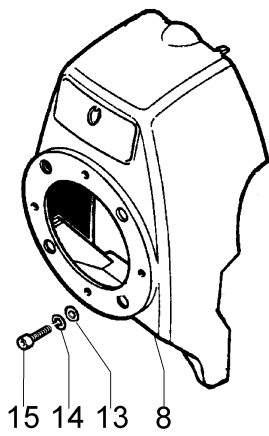

Short Block

Réf.N°	Q.té	Code de l'article	Description	Validité depuis	Validité jusqu'à	Notes	Bulletin
1	1	4160076A	Couvre-pot				
2	1	3916005R	Rondelle				
3	1	3819006R	Rondelle				
4	1	3801010R	Vis				
5	1	4161030B	Piston ø34				
6	1	072700048R	Segment ø 34				
7	1	004000132R	Ressort				
8	2	4160025R	Bague				
9	1	4098232R	Cle				
10	1	3064005AR	Rondelle				
11	1	4098683R	Rondelle				
12	1	3024010R	Bague				
13	1	61152027	Kit vilebrequin				
14	1	61010011	Joint				
15	1	61150018R	Pot				
16	1	4095211R	Toile				
17	2	3806028	Vis				
18	1	3055101	Bougie				
19	1	3035023R	Roulement				
20	1	3050030R	Bague				
21	1	3034010	Roulement				
22	1	4160124R	Bague				
23	4	3801018	Vis				
24	2	3025019	Bague				
25	1	4160074CR	Couvercle				
26	4	3819006R	Rondelle				
27	1	3037006	Roulement				
28	1	4161570R	Short block				

Réf.N°	Q.té	Code de l'article	Description	Validité depuis	Validité jusqu'à	Notes	Bulletin
1	1	61162017A	Kit filtre aire				
2	2	61052009B	Vis				
3	2	3833073R	Rondelle				
4	1	61160014AR	Filtre aire				
5	1	61150023R	Piece dappui				
6	1	2318947AR	Carburateur wyl-205				
7	1	4161438	Joint				
8	1	4160428	Bride				
9	1	4160294R	Joint				
10	2	3801047	Vis				
11	4	3819006R	Rondelle				
12	1	3049040	Bague or				
13	1	61060012A	Tuyau				
14	1	4161211	Passetube				
15	1	61152006	Bouchon				
16	1	61060011AR	Support				
17	1	4098377	Bande				
18	4	3801017R	Vis				
19	4	3918005	Rondelle				
20	1	094600450R	Filtre mix				
21	4	3960057R	Vis				
22	1	61152005R	Reservoir				
23	1	4138489	Tuyau				
24	1	4138388	Joint				
25	1	4098658AR	Soupape				