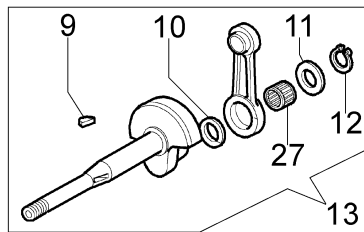

Short Block

Réf.N°	Q.té	Code de l'article	Description	Validité depuis	Validité jusqu'à	Notes	Bulletin
1	1	4160076A	Couvre-pot				
2	1	3916005R	Rondelle				
3	1	3819006R	Rondelle				
4	1	3801010R	Vis				
5	1	4161030B	Piston ø34				
6	1	072700048R	Segment ø 34				
7	1	004000132R	Ressort				
8	2	4160025R	Bague				
9	1	4098232R	Cle				
10	1	3064005AR	Rondelle				
11	1	4098683R	Rondelle				
12	1	3024010R	Bague				
13	1	61152027	Kit vilebrequin				
14	1	61010011	Joint				
15	1	61150018R	Pot				
16	1	4095211R	Toile				
17	2	3806028	Vis				
18	1	3055101	Bougie				
19	1	3035023R	Roulement				
20	1	3050030R	Bague				
21	1	3034010	Roulement				
22	1	4160124R	Bague				
23	4	3801018	Vis				
24	2	3025019	Bague				
25	1	4160074CR	Couvercle				
26	4	3819006R	Rondelle				
27	1	3037006	Roulement				
28	1	4161570R	Short block				

Réf.N°	Q.té	Code de l'article	Description	Validité depuis	Validité jusqu'à	Notes	Bulletin
1	1	61060004R	Joint				
2	1	071000016R	Arbre de transmission				
3	1	60012079AR	Tuyau ø22				
4	1	3024010R	Bague				
5	1	004400285	Rondelle				
6	1	60012002R	Moyeu				
7	2	3979017	Vis				
8	1	071000005	Goujon				
9	4	3918010R	Rondelle				
10	1	3064004A	Rondelle				
11	1	3024012	Bague				
12	1	071000010AR	Ressort				
13	4	61150012R	Entretoise				
14	2	070000193R	Coquille				
15	1	071000006BR	Pivot				
16	1	61062023A	Tete fil nylon				
17	1	3916006R	Rondelle				
18	1	3915006	Ecrou				
19	1	3906053	Vis				
20	1	4162042A	Poignee				
21	1	3801010R	Vis				
22	1	3916005R	Rondelle				
23	1	4174275R	Lame				
24	1	3960014	Vis				
25	1	60012023R	Protege disque				
26	3	3914003R	Ecrou				
27	1	61152025	Poignee compl.				
28	4	3801013R	Vis				
29	1	61060008	Coquille				
30	1	61130006	Cable accel.				
31	1	4162267A	Cavet				
32	1	2317021R	Interrupteur				
33	1	61060003AR	Levier				
34	1	61060007	Ressort				
35	1	3933058R	Vis				
36	1	3960064AR	Vis				