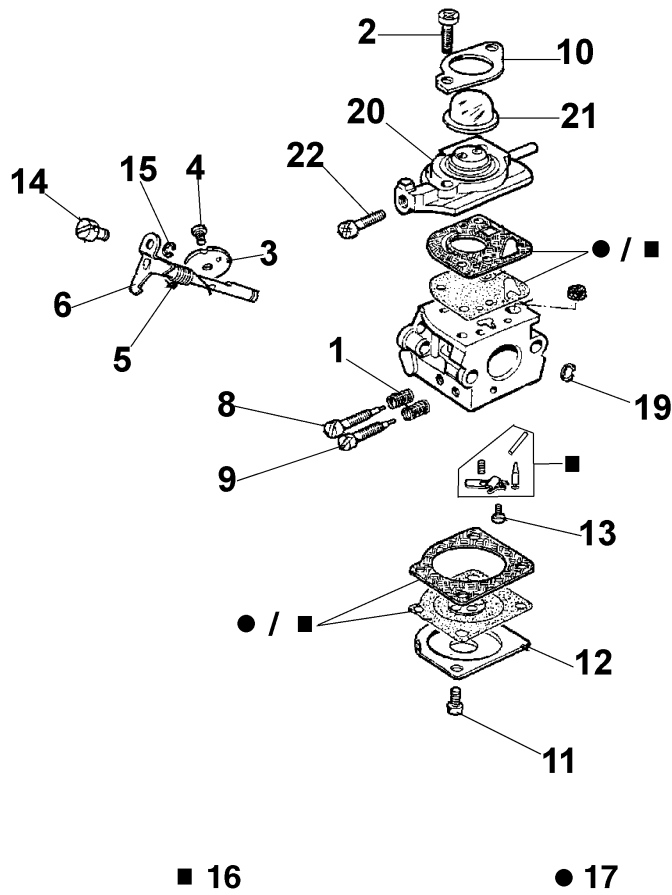

Zama C1Q-E10

compl. p.n. 2318688R

Réf.N°	Q.té	Code de l'article	Description	Validité depuis	Validité jusqu'à	Notes	Bulletin
1	2	2318532	Ressort				
2	2	2318542	Vis				
3	1	2318872	Papillon				
4	1	2318388	Vis				
5	1	2318528	Ressort				
6	1	2318689	Arbre accel.				
8	1	2318697	Vis L				
9	1	2318696	Vis H				
10	1	2318526	Couvercle				
11	4	2318522	Vis				
12	1	2318880	Couvercle				
13	1	2318527	Vis				
14	1	2318412	Crochet				
15	1	2318387	Bague				
16	1	2318886	Kit reparation				
17	1	2318885	Kit de joints				
19	1	2318392	Filtre				
20	1	2318685	Couvercle				
21	1	2318875	Pompe				
22	1	2318876	Vis