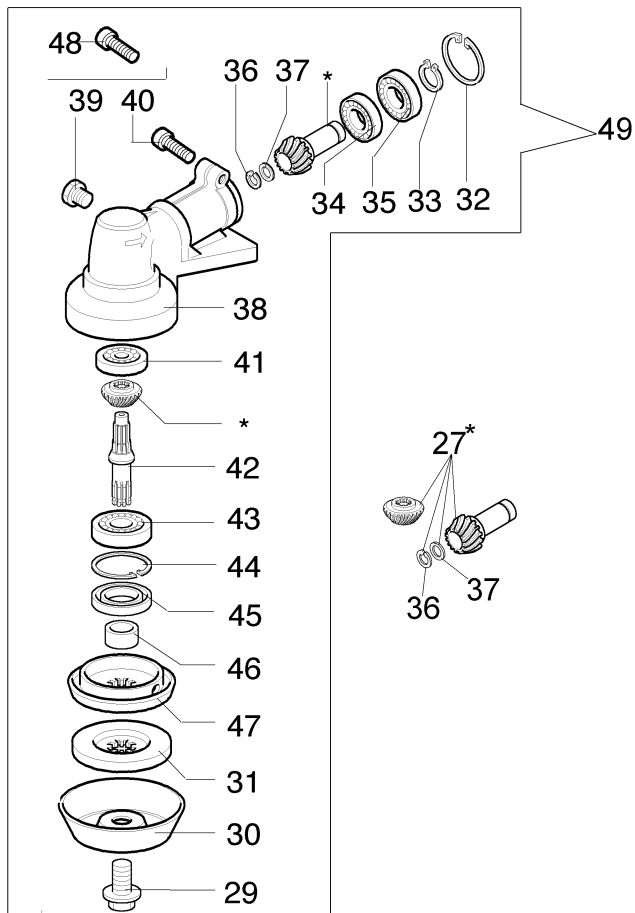

Réf.N°	Q.té	Code de l'article	Description	Validité depuis	Validité jusqu'à	Notes	Bulletin
1	2	3914003R	Ecrou				
2	3	3801015	Vis				
3	1	4161433B	Bande				
4	1	4160011R	Tuyau ø26				
5	1	4161330AR	Arbre de transmission				
6	6	3918010R	Rondelle				
7	4	3801017R	Vis				
8	4	3819006R	Rondelle				
9	1	61010024	Collier				
10	1	61032012	Poignee				
11	1	61040050AR	Levier				
12	1	61040057R	Ressort				
13	1	61040052	Cliquet				
14	1	61040049	Levier				
15	1	61040056R	Ressort				
16	1	61010019	Bande				
17	1	3960061AR	Vis				
18	1	61040054	Tole				
19	1	61040053	Tole				
20	1	61040051	Curseur				
21	3	3960067	Vis				
22	1	3801011	Vis				
23	1	61012006A	Poignee				
24	1	4161319A	Crochet				
25	1	074000242R	Cable accel.				
26	1	074000243A	Cavet				
27	1	61040132	Couple conique ø26				
28	1	61042026	Protection				
29	1	61040074AR	Vis				
30	1	4100456R	Protection				
31	1	4179089R	Bride				
32	1	3025018R	Bague				
33	1	3024010R	Bague				
34	1	3034008	Roulement				
35	1	3035230	Roulement				
36	1	3025009	Bague				
37	1	4138311A	Bague				
38	1	61050013R	Boite ø 26				
39	1	61040071R	Bouchon				
40	1	3901016	Vis				
41	1	3034218	Roulement				
42	1	61040106A	Goujon				
43	1	3034012R	Roulement				
44	1	3025022R	Bague				
45	1	3050018R	Bague				
46	1	61040066R	Entretoise				
47	1	61040145R	Moyeu				
48	1	3901008R	Vis				
49	1	61052030BR	Couple conique