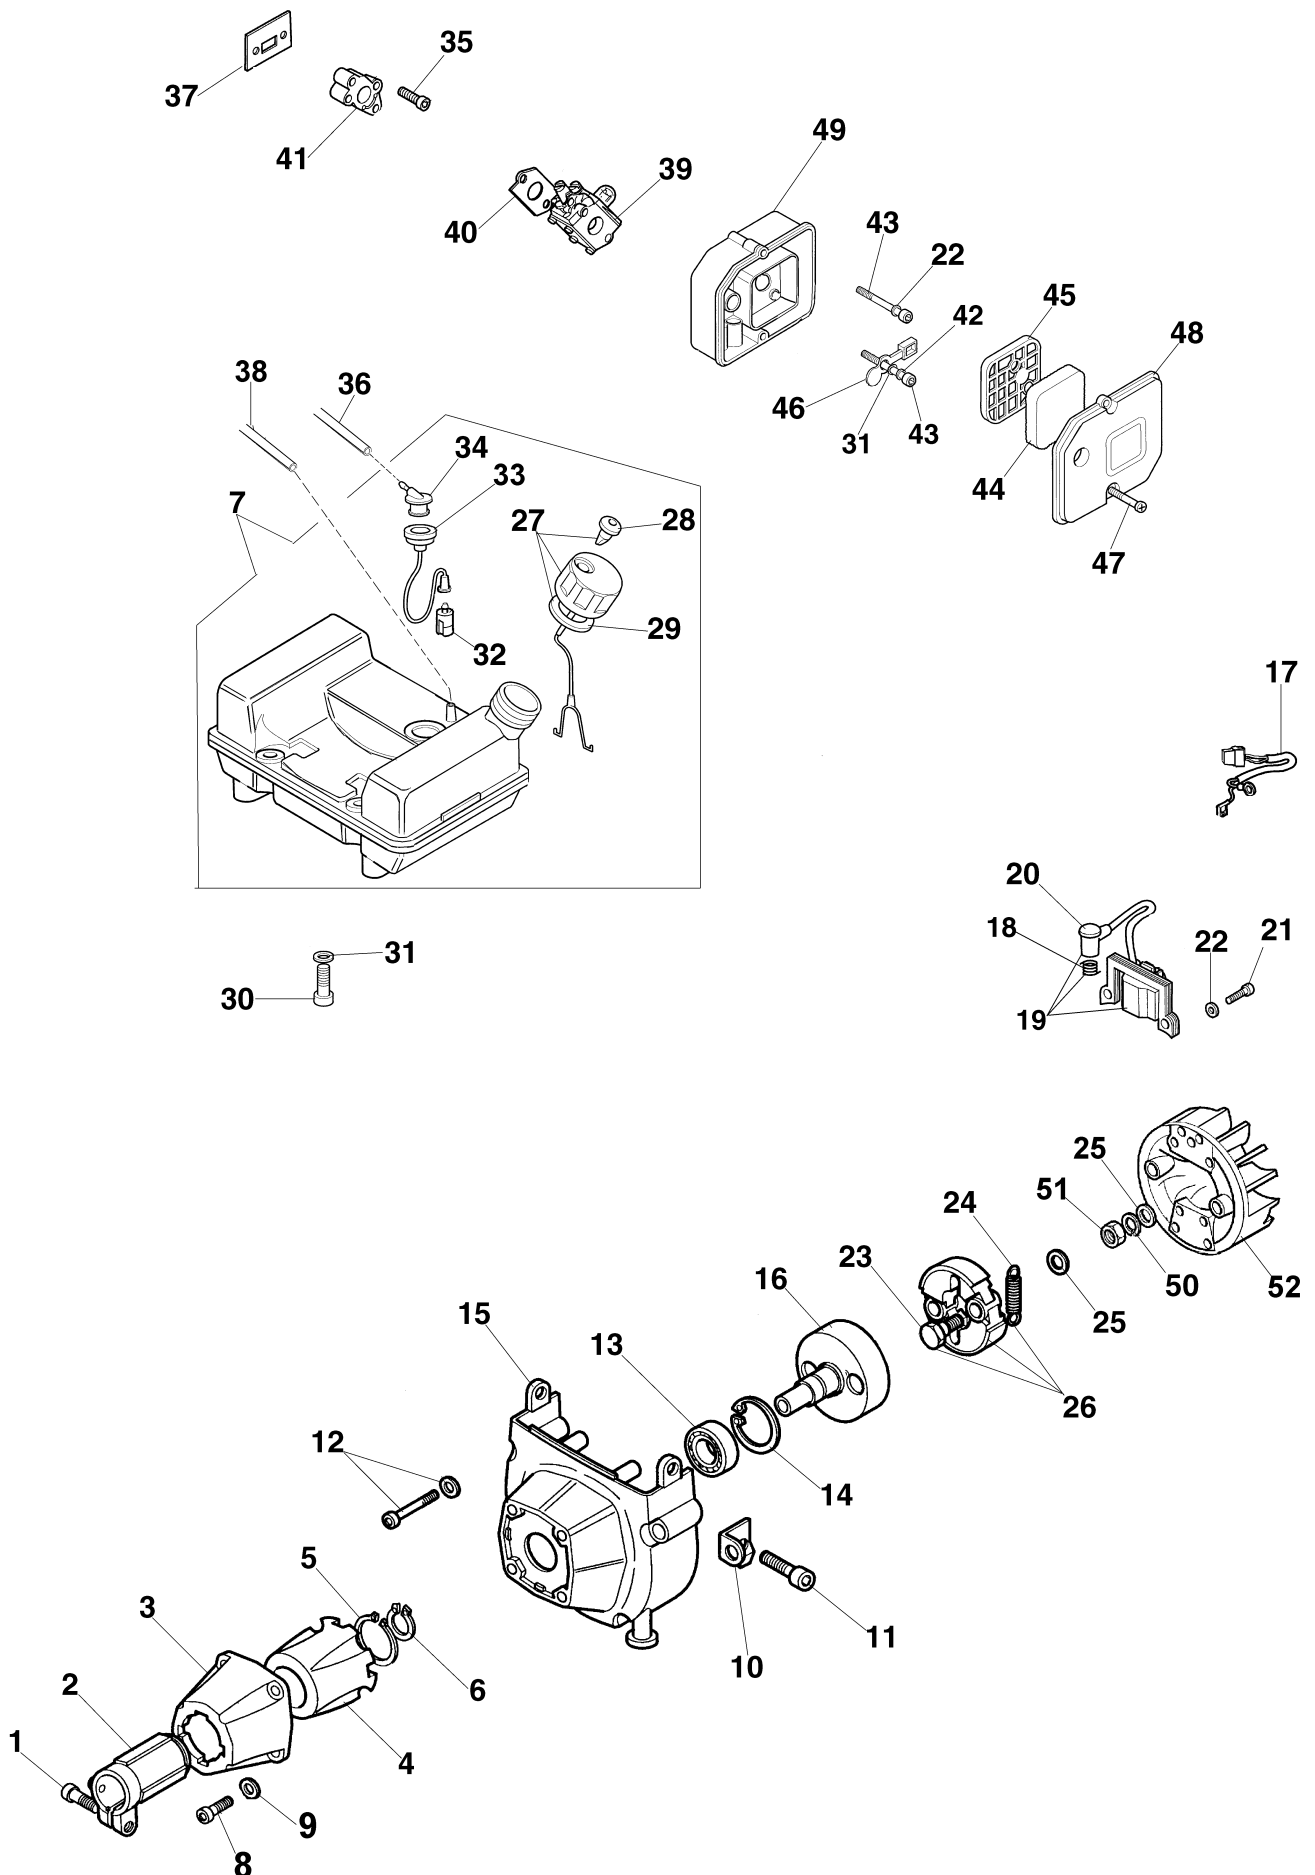

Réf.N°	Q.té	Code de l'article	Description	Validité depuis	Validité jusqu'à	Notes	Bulletin
1	1	074000280B	Kit cylindre-pis ø40				
2	4	3819006R	Rondelle				
3	1	074000279B	Piston ø40				
4	2	004000015R	Segment ø 40				
5	1	074000014R	Axe du piston				
6	2	093000167	Bague				
7	1	3055101	Bougie				
8	4	094000101R	Vis				
9	4	3833073R	Rondelle				
10	2	094000099R	Bague				
11	4	3023008R	Goupille				
12	1	074000204	Carter moteur				
13	1	3028013R	Cle				
14	2	074000267AR	Butee				
15	4	3801040R	Vis				
16	1	072700046R	Roulement				
17	1	074000268R	Vilebrequin				
18	2	094000006R	Roulement				
19	1	074000156A	Joint kit				
20	1	3960017AR	Vis				
21	1	074000257	Capot moteur				
22	4	61052008R	Vis				
23	2	3801010R	Vis				
24	1	072700075A	Joint				
25	1	074000013A	Joint				
26	2	3918010R	Rondelle				
27	2	094600041AR	Vis				
28	1	074000206AR	Pot				
29	1	4095211R	Toile				
30	2	3806026AR	Vis				
31	1	3916005R	Rondelle				
32	1	074000256	Couvre-pot				
33	1	072700036A	Passe-cable				
34	1	3801008R	Vis				
35	1	4120070	Rondelle				
36	1	072700235	Ecrou				
37	1	005000361	Rondelle				
38	2	072700087	Cliquet				
39	2	072700088R	Ressort				
40	2	3026004	Bague				
41	1	072700466	Entraineur				
42	1	072700085BR	Poulie				
43	1	4098073R	Corde				
44	1	072700089	Coquille				
45	1	093500397	Poignée				
46	1	072700520R	Carter lanceur				
47	1	006000829	Rondelle				
48	1	004000132R	Ressort				
49	5	3918005	Rondelle				