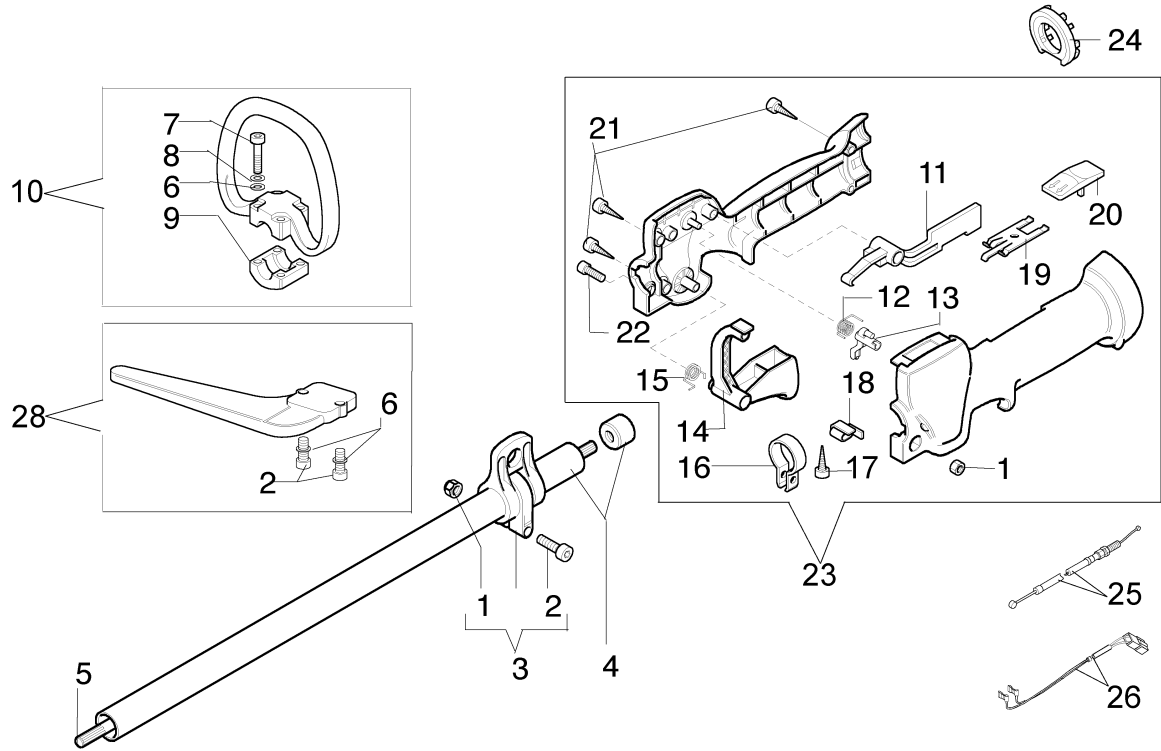

Réf.N°	Q.té	Code de l'article	Description	Validité depuis	Validité jusqu'à	Notes	Bulletin
1	2	3914003R	Ecrou				
2	3	3801015	Vis				
3	1	4161433B	Bande				
4	1	4160011R	Tuyau ø26				
5	1	4161330AR	Arbre de transmission				
6	6	3918010R	Rondelle				
7	4	3801017R	Vis				
8	4	3819006R	Rondelle				
9	1	61010024	Collier				
10	1	61032012	Poignee				
11	1	61040050AR	Levier				
12	1	61040057R	Ressort				
13	1	61040052	Cliquet				
14	1	61040049	Levier				
15	1	61040056R	Ressort				
16	1	61010019	Bande				
17	1	3960061AR	Vis				
18	1	61040054	Tole				
19	1	61040053	Tole				
20	1	61040051	Curseur				
21	3	3960067	Vis				
22	1	3801011	Vis				
23	1	61012006A	Poignee				
24	1	4161319A	Crochet				
25	1	074000242R	Cable accel.				
26	1	074000243A	Cavet				
27	1	61040132	Couple conique ø26				
28	1	61042026	Protection				
29	1	61040074AR	Vis				
30	1	4100456R	Protection				
31	1	4179089R	Bride				
32	1	3025018R	Bague				
33	1	3024010R	Bague				
34	1	3034008	Roulement				
35	1	3035230	Roulement				
36	1	3025009	Bague				
37	1	4138311A	Bague				
38	1	61050013R	Boite ø 26				
39	1	61040071R	Bouchon				
40	1	3901016	Vis				
41	1	3034218	Roulement				
42	1	61040106A	Goujon				
43	1	3034012R	Roulement				
44	1	3025022R	Bague				
45	1	3050018R	Bague				
46	1	61040066R	Entretoise				
47	1	61040145R	Moyeu				
48	1	3901008R	Vis				
49	1	61052030BR	Couple conique