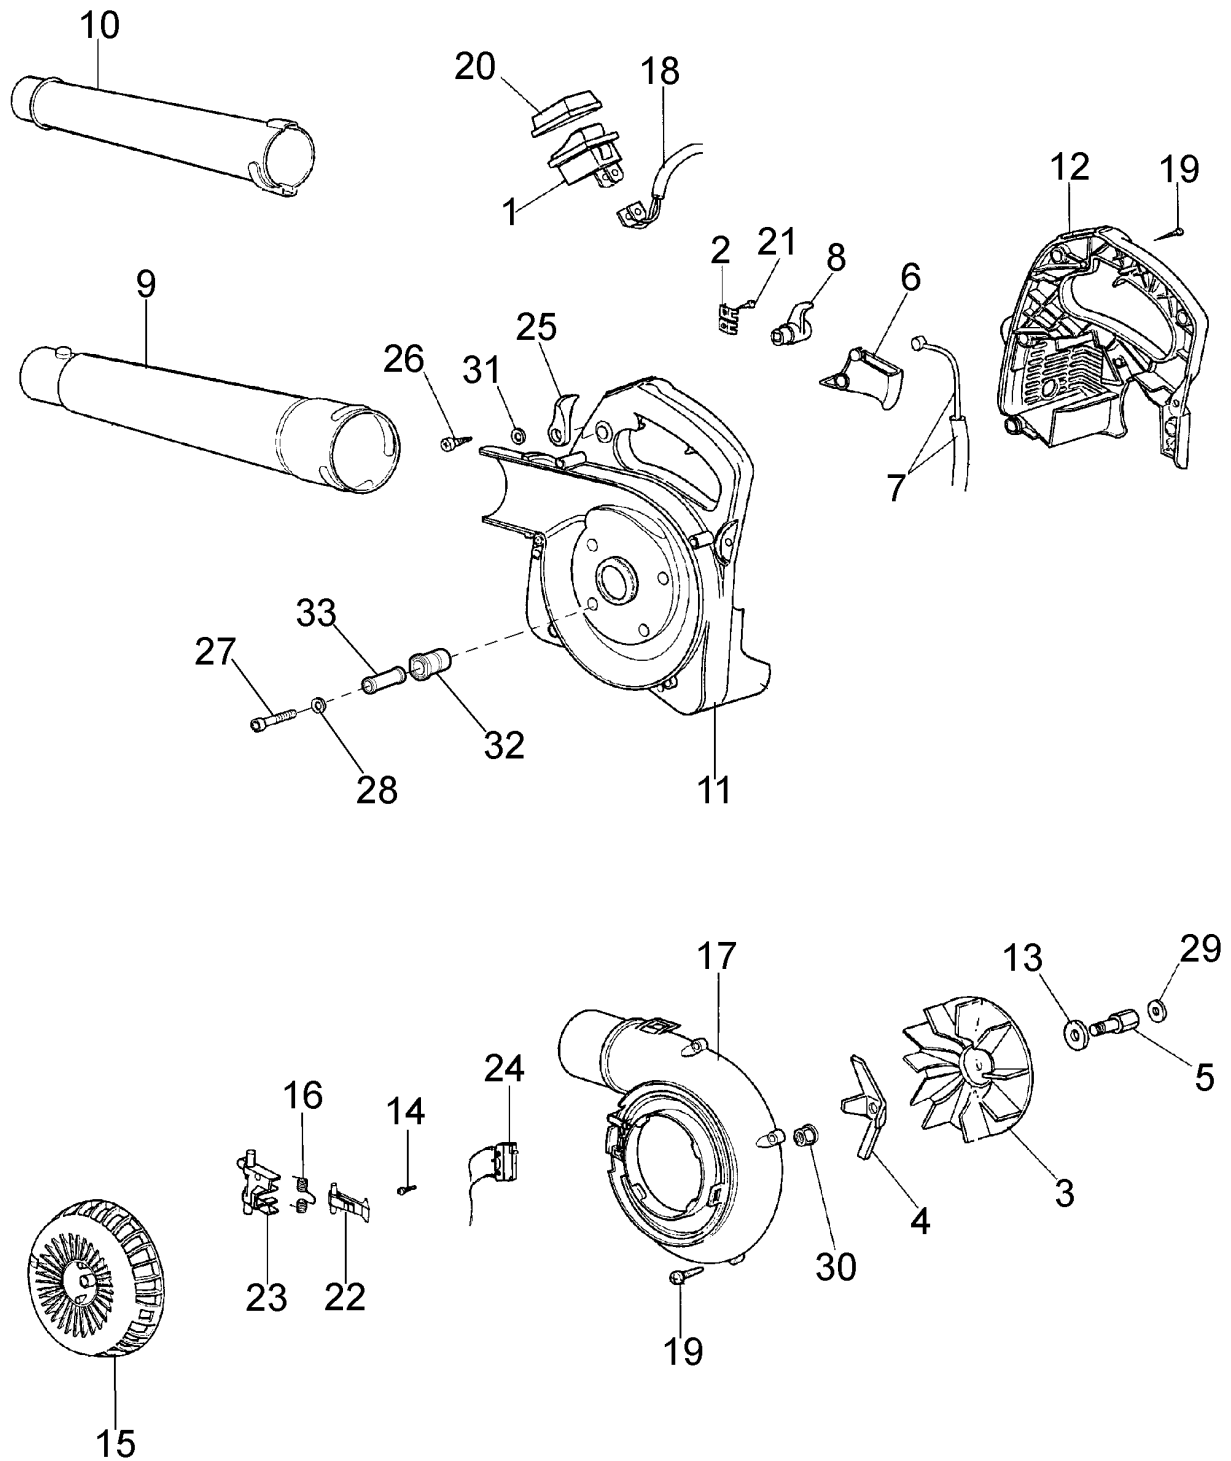

Réf.N°	Q.té	Code de l'article	Description	Validité depuis	Validité jusqu'à	Notes	Bulletin
1	1	2317021R	Interrupteur				
2	2	4191069B	Plaque				
3	1	56510004	Ventilateur				
4	1	56510005	Couteau				
5	1	56510079	Goujon				
6	1	56510013	Accelérateur				
7	1	56510014	Cable accel.				
8	1	56510015	Levier aceler.				
9	1	56510018A	Tuyau				
10	1	56510019A	Tuyau				
11	1	56510084A	Carter				
12	1	56510087	Carter				
13	1	56510050R	Rondelle				
14	2	3960069AR	Vis				
15	1	56510009	Couvercle				
16	1	56510011A	Ressort				
17	1	56510035A	Filiere				
18	1	61070012R	Cavet				
19	10	3960057R	Vis				
20	1	2317013	Protection				
21	2	3960030	Vis				
22	1	56510024	Levier				
23	1	56510063A	Couvercle				
24	1	56510049	Cavet				
25	1	58040089	Levier				
26	1	3960067	Vis				
27	4	3801016R	Vis				
28	4	3918010R	Rondelle				
29	1	3818011A	Rondelle				
30	1	3980012	Ecrou				
31	1	3918003	Rondelle				
32	1	56510077R	Amortisseur				
33	1	56510078R	Entretoise