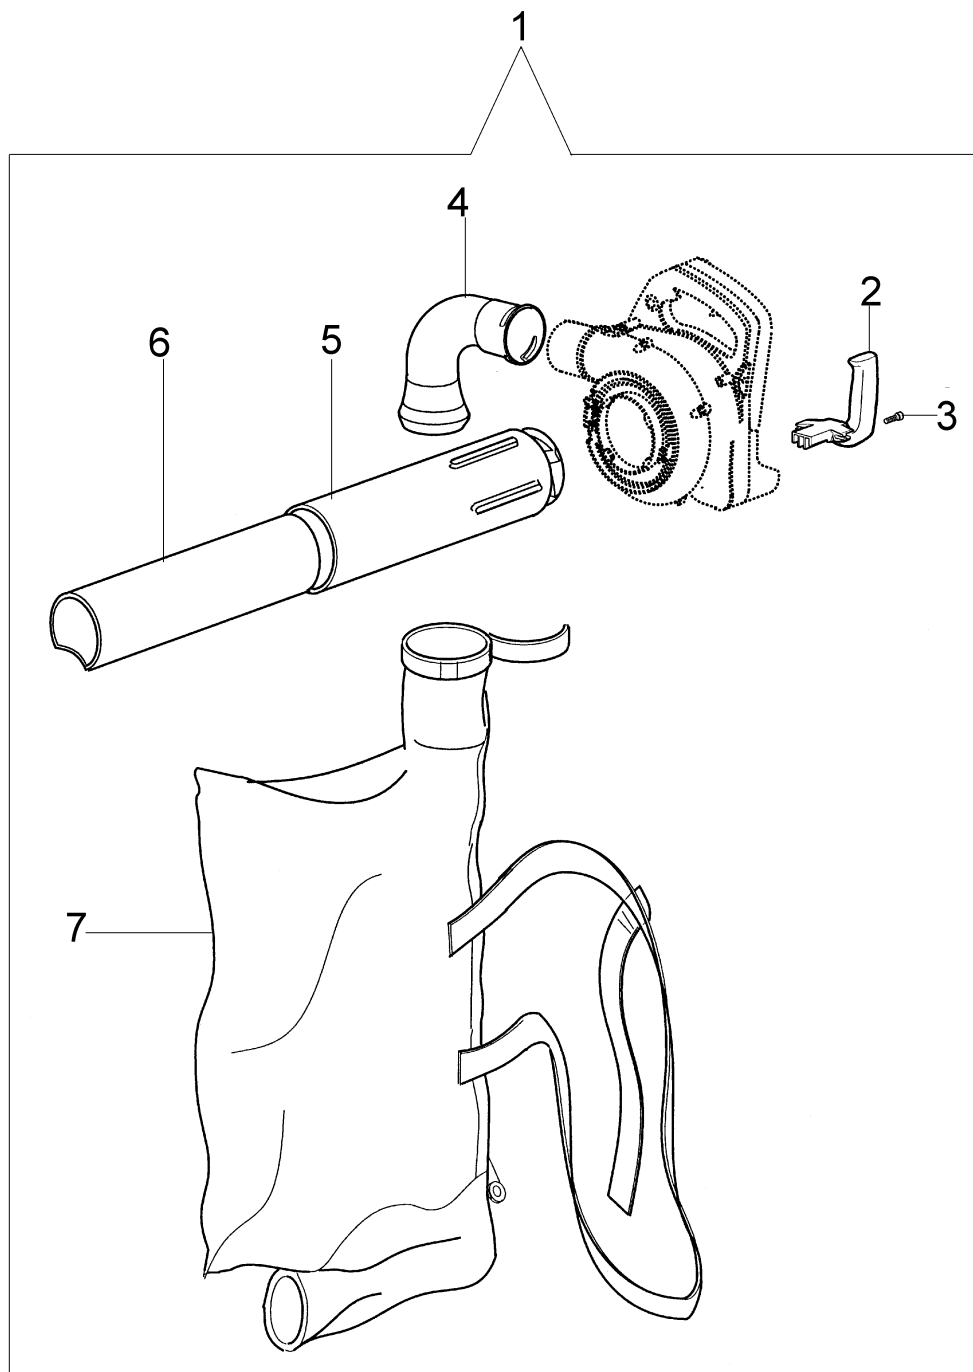

Kit aspiratore/Tritturatore

Optional vacuum / Shredder kit

Réf.N°	Q.té	Code de l'article	Description	Validité depuis	Validité jusqu'à	Notes	Bulletin
1	1	56512009B	Kit aspiration				
2	1	56510089	Poignee				
3	2	3960057R	Vis				
4	1	56510017	Coude				
5	1	56510021A	Tuyau				
6	1	56510031	Tuyau				
7	1	56510059A	Sac