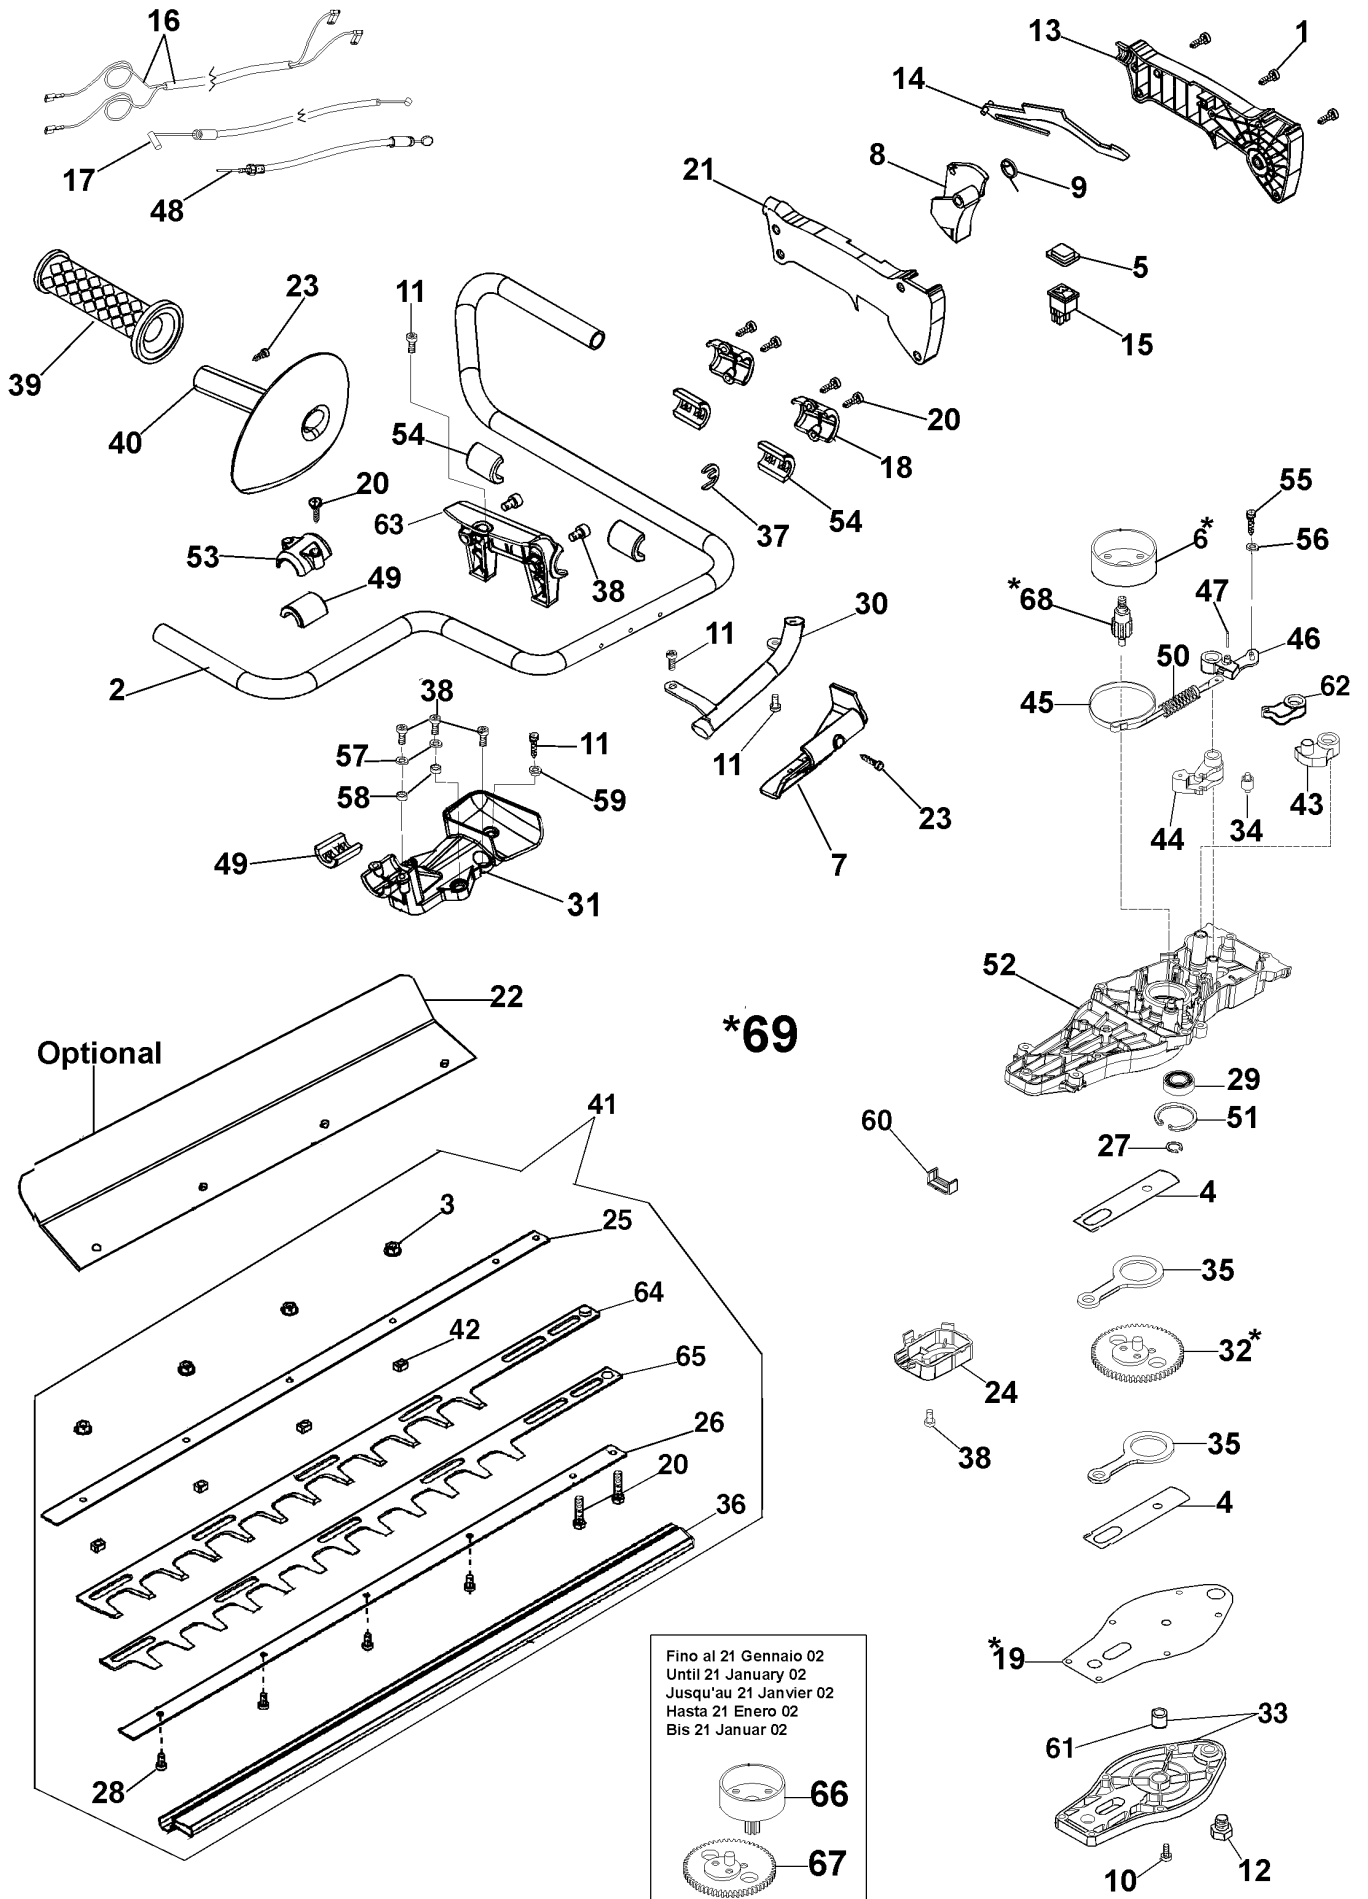

Réf.N°	Q.té	Code de l'article	Description	Validité depuis	Validité jusqu'à	Notes	Bulletin
1	5	3960067	Vis				
2	1	58040143A	Poignee				
3	4	3980014R	Ecrou				
4	2	58040057	Tole				
5	1	2317013	Protection				
6	1	58040218R	Cloche embrayage				
7	2	58040160	Protection				
8	1	58040084	Levier				
9	1	58040136	Ressort				
10	11	3960082BR	Vis				
11	8	3960075	Vis				
12	1	61040071R	Bouchon				
13	1	58040119	Poignee				
14	1	58040085	Levier				
15	1	2317021R	Interrupteur				
16	1	58040117	Cavet				
17	1	58040116	Cable accel.				
18	2	58040115	Couvercle				
19	1	58040058A	Joint				
20	2	3960067	Vis				
21	1	58040118B	Poignee				
22	1	58040150	Deflecteur				
23	2	012000028	Vis				
24	1	58040076	Couvercle				
25	1	58040049	Support super.				
26	1	58040050	Support infer.				
27	1	3024015	Bague				
28	4	3979021	Vis				
29	1	3035019	Roulement				
30	1	58040154	Deflecteur				
31	1	58040110A	Support				
32	1	58040275R	Engrenage				
33	1	58042022	Couvercle				
34	1	58040072	Roue				
35	2	58040227AR	Bielle				
36	1	58040122	Protection				
37	1	58040161	Circlips				
38	11	3960082BR	Vis				
39	2	58040197	Poignee				
40	2	58040269	Protection				
41	1	58040094A	Groupe lame				
42	6	58040051	Entretoise				
43	1	58040073	Camme				
44	1	58040095	Levier				
45	1	58040017	Collier de frein				
46	1	58040070	Levier				
47	1	3033019	Rouleau				
48	1	58040075	Cable accel.				
49	2	58040111	Collier				
50	2	58040079AR	Ressort				
51	1	3025022R	Bague				
52	1	58042021A	Boite				
53	1	58040112	Couvercle				
54	4	58040114	Collier				
55	4	3960069AR	Vis				
56	4	3918003	Rondelle				
57	4	3918010R	Rondelle				
58	4	61070015	Insert				
59	1	61040020	Coquille				
60	1	58040106A	Joint				
61	1	3067006	Bague				
62	1	58040074	Levier				
63	1	58040113	Support				
64	1	58040046A	Lame				
65	1	58040047A	Lame				
66	1	58040013R	Cloche embrayage				
67	1	58040101	Engranage				
68	1	58040272R	Pignon				
69	1	58042123A	Jeu de modification