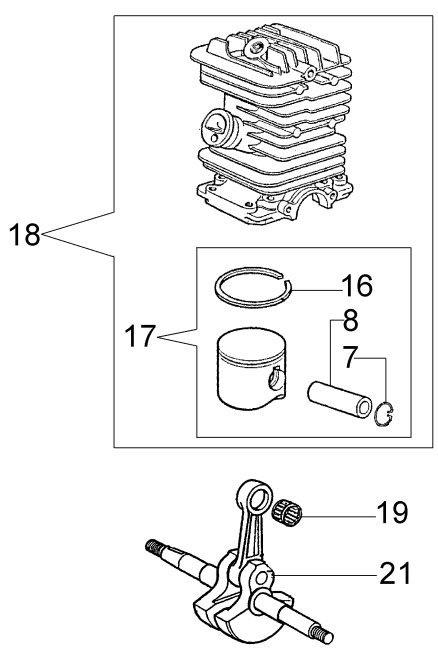

* Dal
From
De
Desde
Von
Od

18/09/06

Fino al
Until
Jusque à
Hasta
Bis zu
Do

18/09/06

Réf.N°	Q.té	Code de l'article	Description	Validité depuis	Validité jusqu'à	Notes	Bulletin
1	1	3055114	Bougie				
2	2	50050032	Vis				
3	4	3801047	Vis				
4	2	3960073R	Vis				
5	1	3050022AR	Bague				
6	2	50110043AR	Entretoise				
7	2	004900061R	Bague				
8	1	50050222	Axe du piston				
9	1	094600103	Ressort				
10	1	50110045R	Vilebrequin				
11	2	50060076	Joint				
12	1	50050010R	Collecteur				
13	2	3933100R	Ecrou				
14	2	094000006R	Roulement				
15	1	50050027A	Pot				
16	1	003300015R	Segment d. 38				
17	1	50050131A	Piston ø38				
18	1	50050132B	Kit cylindre-pis ø38				
19	1	3037013	Roulement				
20	1	3050024AR	Bague				
21	1	50050001	Vilebrequin				
22	1	50050016R	Couvercle				
23	1	50110044R	Roulement				
24	1	50110047R	Axe piston				
25	1	50110066A	Piston				
26	1	50050276A	Cylindre compl. ø38				

Réf.N°	Q.té	Code de l'article	Description	Validité depuis	Validité jusqu'à	Notes	Bulletin
1	1	50030372	Roulement				
2	1	50050136A	Kit cloche embr. 3/8				
3	1	004000352	Rondelle				
4	1	094500029	Ressort				
5	1	094000129AR	Embrayage				
6	1	3960070AR	Vis				
7	1	50050125R	Toile				
8	1	50050039R	Collier de frein				
9	1	3026003	Bague				
10	1	097000146	Levier				
11	1	50052021A	Carter chaîne compl.				
12	1	097000106	Goupille				
13	1	50050064R	Goujon				
14	2	50010148R	Ecrou				
15	1	50050040R	Protection				
16	1	50010088AR	Ressort				
17	1	50050066	Goupille				
18	1	095000219AR	Ressort				
19	1	004400285	Rondelle				
20	1	50050025	Vis s.f. 3/8				