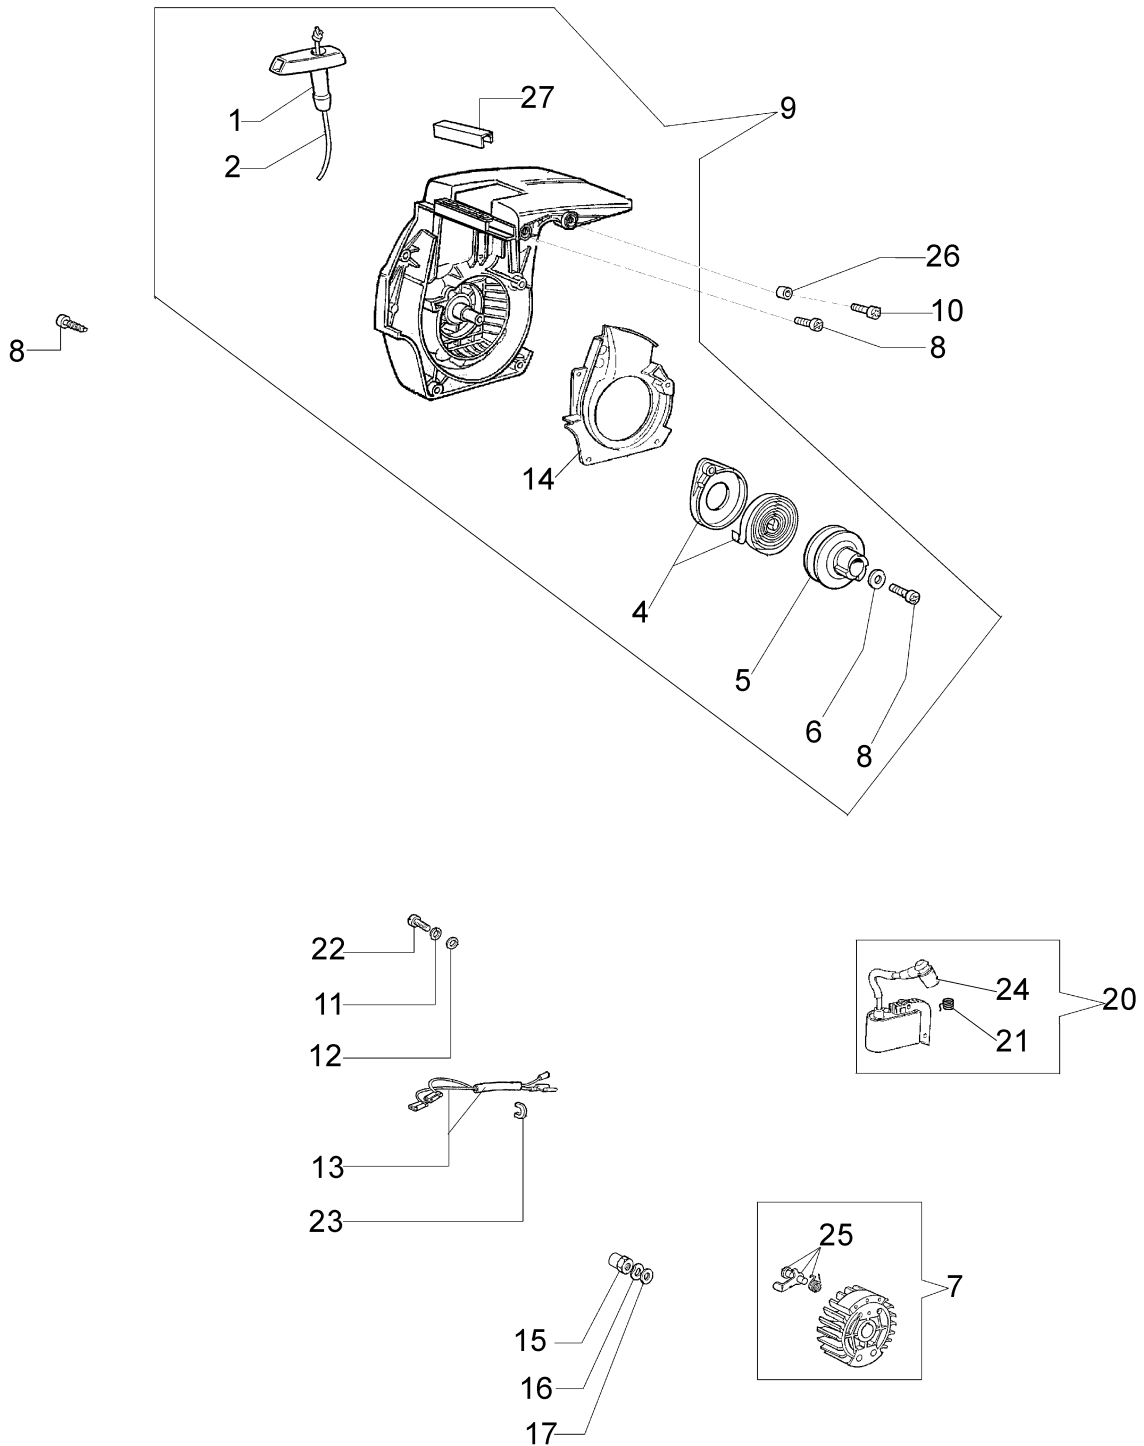

* Dal
From
De
Desde
Von
Od

18/09/06

Fino al
Until
Jusque à
Hasta
Bis zu
Do

18/09/06

Réf.N°	Q.té	Code de l'article	Description	Validité depuis	Validité jusqu'à	Notes	Bulletin
1	1	3055114	Bougie				
2	2	50050032	Vis				
3	4	3801047	Vis				
4	2	3960073R	Vis				
5	1	3050022AR	Bague				
6	2	50110043AR	Entretoise				
7	2	004900061R	Bague				
8	1	50050222	Axe du piston				
9	1	094600103	Ressort				
10	1	50110045R	Vilebrequin				
11	2	50060076	Joint				
12	1	50050010R	Collecteur				
13	2	3933100R	Ecrou				
14	2	094000006R	Roulement				
15	1	50050027A	Pot				
16	1	003300015R	Segment d. 38				
17	1	50050131A	Piston ø38				
18	1	50050132B	Kit cylindre-pis ø38				
19	1	3037013	Roulement				
20	1	3050024AR	Bague				
21	1	50050001	Vilebrequin				
22	1	50050016R	Couvercle				
23	1	50110044R	Roulement				
24	1	50110047R	Axe piston				
25	1	50110066A	Piston				
26	1	50050276A	Cylindre compl. ø38				

Réf.N°	Q.té	Code de l'article	Description	Validité depuis	Validité jusqu'à	Notes	Bulletin
1	1	50030372	Roulement				
2	1	50050136A	Kit cloche embr. 3/8				
3	1	004000352	Rondelle				
4	1	094500029	Ressort				
5	1	094000129AR	Embrayage				
6	1	3960070AR	Vis				
7	1	50050125R	Toile				
8	1	50050039R	Collier de frein				
9	1	3026003	Bague				
10	1	097000146	Levier				
11	1	50052021A	Carter chaîne compl.				
12	1	097000106	Goupille				
13	1	50050064R	Goujon				
14	2	50010148R	Ecrou				
15	1	50050040R	Protection				
16	1	50010088AR	Ressort				
17	1	50050066	Goupille				
18	1	095000219AR	Ressort				
19	1	004400285	Rondelle				
20	1	50050025	Vis s.f. 3/8				