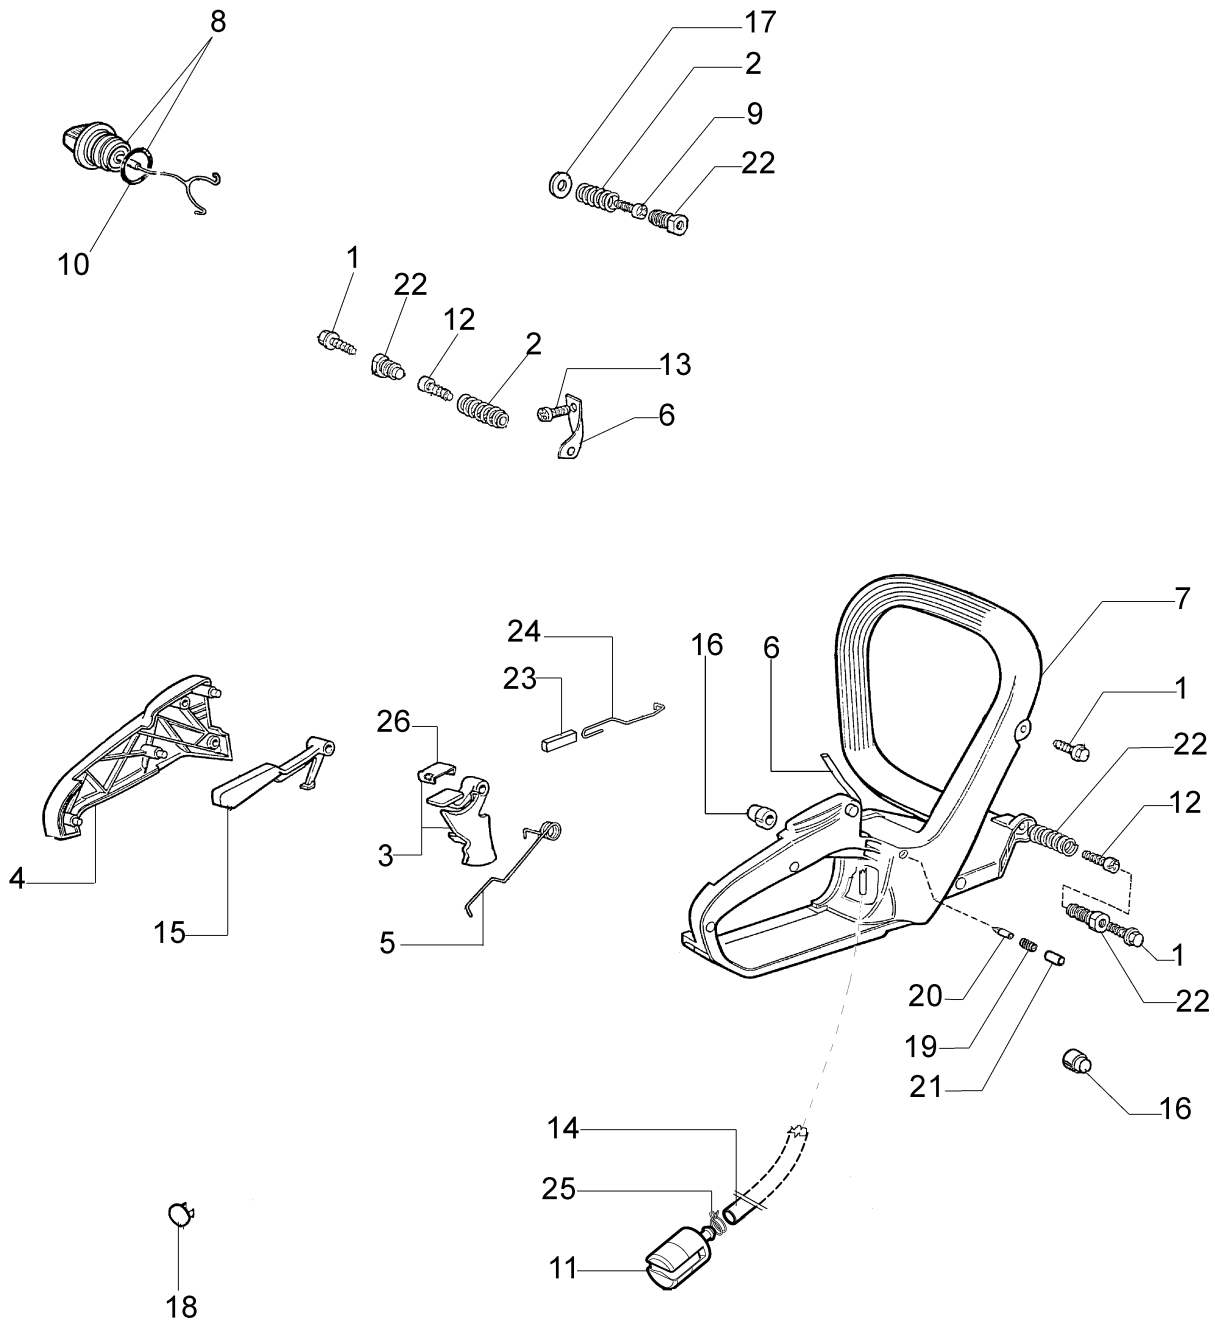

Réf.N°	Q.té	Code de l'article	Description	Validité depuis	Validité jusqu'à	Notes	Bulletin
1	3	097000061A	Vis				
2	3	50050047AR	Ressort				
3	1	50052046	Kit accel.				
4	1	50050214A	Couvercle				
5	1	097000028	Ressort				
6	1	50050123R	Ruban				
7	1	50120029R	Reservoir				
8	2	50052005R	Bouchon compl.				
9	2	3960073R	Vis				
10	2	3049025	O-ring				
11	1	094600450R	Filtre mix				
12	4	094600041AR	Vis				
13	1	3960057R	Vis				
14	1	50050070A	Tuyau				
15	1	50050096AR	Levier				
16	2	50010061R	Amortisseur				
17	1	3918010R	Rondelle				
18	1	50050072	Bouchon				
19	1	094500575R	Ressort				
20	1	094500577A	Soupape				
21	1	50050071	Soupape				
22	3	50050182R	Support				
23	1	50070197A	Pivot				
24	1	50050044A	Levier accel				
25	2	3059017	Collier				
26	1	50050119	Bride