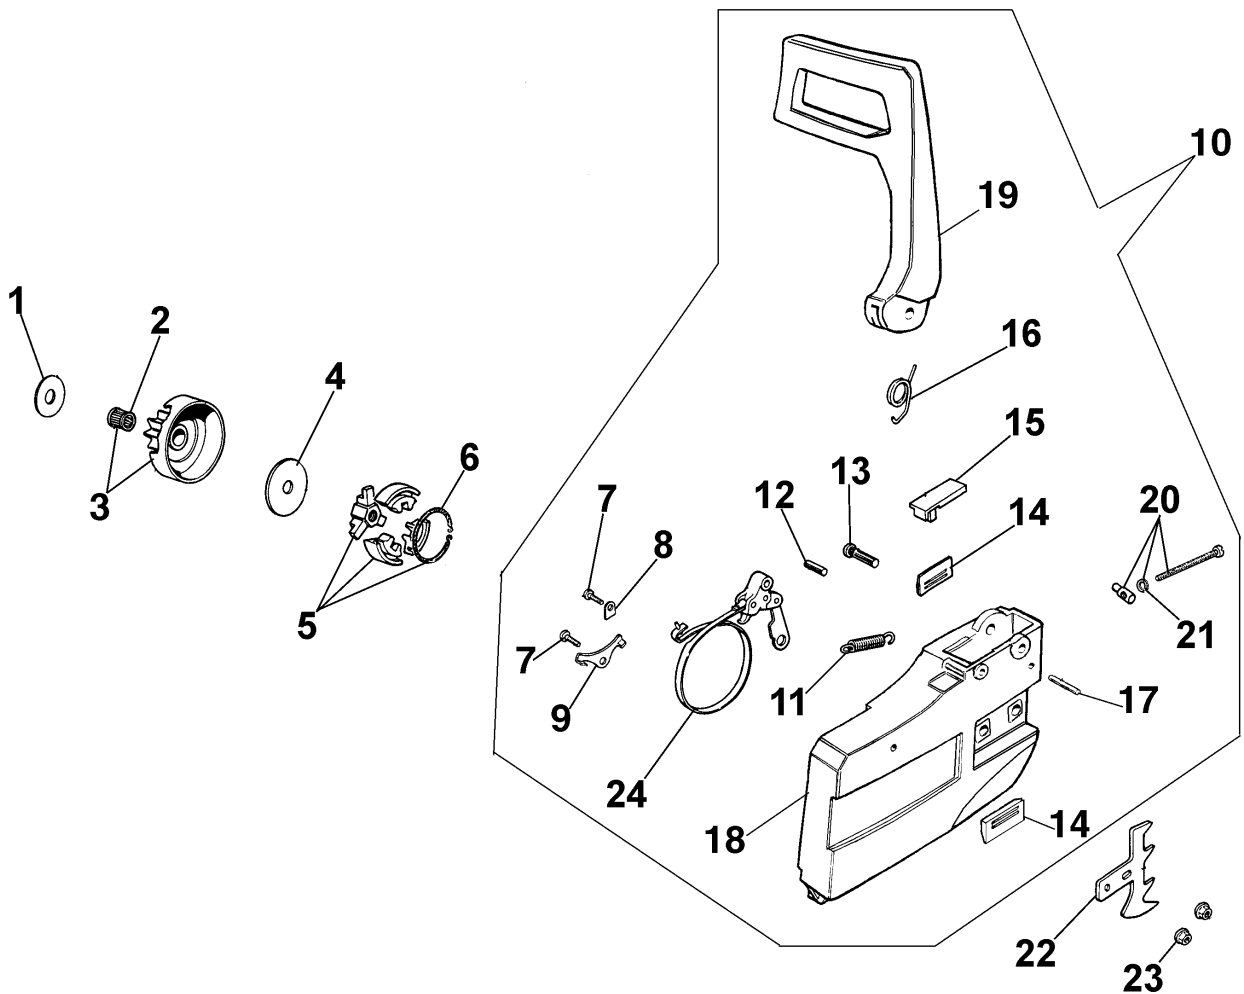

Réf.N°	Q.té	Code de l'article	Description	Validité depuis	Validité jusqu'à	Notes	Bulletin
1	1	094500033	Kit cloche embr. .325				
2	1	005000165	Roulement				
3	1	094500761A	Kit cloche embr. .325				
4	1	004000352	Rondelle				
5	1	094000129AR	Embrayage				
6	1	094500029	Ressort				
7	10	094600041AR	Vis				
8	1	094600198	Tole				
9	1	095000286	Tole				
10	1	095100068	Carter chaine				
11	1	095000219AR	Ressort				
12	1	095000291	Goupille				
13	1	095000226	Goupille				
14	1	095000222	Protection				
15	1	094600370	Couvercle				
16	1	095000220	Ressort				
17	1	095000290	Goupille				
18	1	095100087	Carter chaine				
19	1	094600381AR	Protection				
20	1	50012026	Vis				
21	1	50010079	Arret				
22	1	094600074R	Griffe				
23	2	50010148R	Ecrou				
24	1	094600178	Collier de frein				
25	1	094600068C	Ressort				
26	1	095100039	Accelérateur				
27	1	095100059	Couvercle				
28	3	094600101AR	Ressort				
29	1	094600077	Ruban				
30	1	095100043	Poignee				
31	1	095100041	Poignee				
32	1	099900297	Vis				
33	1	095100058	Poignee				
34	1	094600059	Cable accel.				
35	1	094600451	Rondelle				
36	1	094600198	Tole				
37	1	095100040	Levier aceler.				