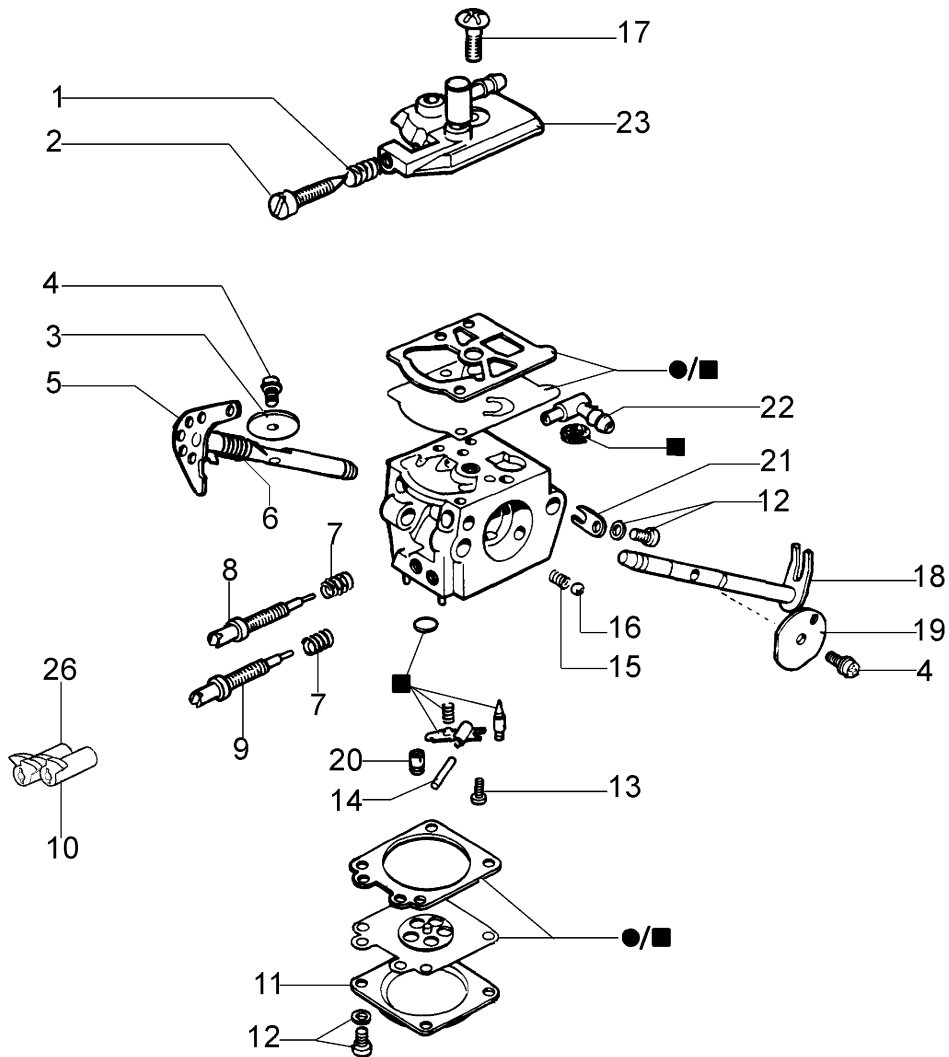

mod. Walbro WT-494A

compl. p.n. 2318720R

24 ■ Kit riparazione
Repair kit

25 ● Kit membrane e guarnizioni
Diaphragm and gasket kit

Réf.N°	Q.té	Code de l'article	Description	Validité depuis	Validité jusqu'à	Notes	Bulletin
1	1	094600148	Ressort				
2	1	074000240	Vis de réglage				
3	1	2318723	Papillon				
4	1	003300209	Vis				
5	1	094600256	Arbre accel.				
6	1	094600208	Ressort				
7	2	035000165	Ressort				
8	1	2318726	Vis L				
9	1	2318725	Vis H				
10	1	2318695	Capot				
11	1	2318191	Couvercle				
12	4	035000162	Vis				
13	1	003300202	Vis				
14	1	003300201	Axe				
15	1	095000146	Ressort				
16	1	094600143	Boule				
17	1	003300197	Vis				
18	1	094600138	Arbre starter				
19	1	094600140	Papillon				
20	1	093500218	Jet				
21	1	094600257	Plaquette				
22	1	003300036	Raccord				
23	1	094600135	Couvercle				
24	1	094600209	Kit réparation				
25	1	094600210	Kit de joints				
26	1	2318694	Capot