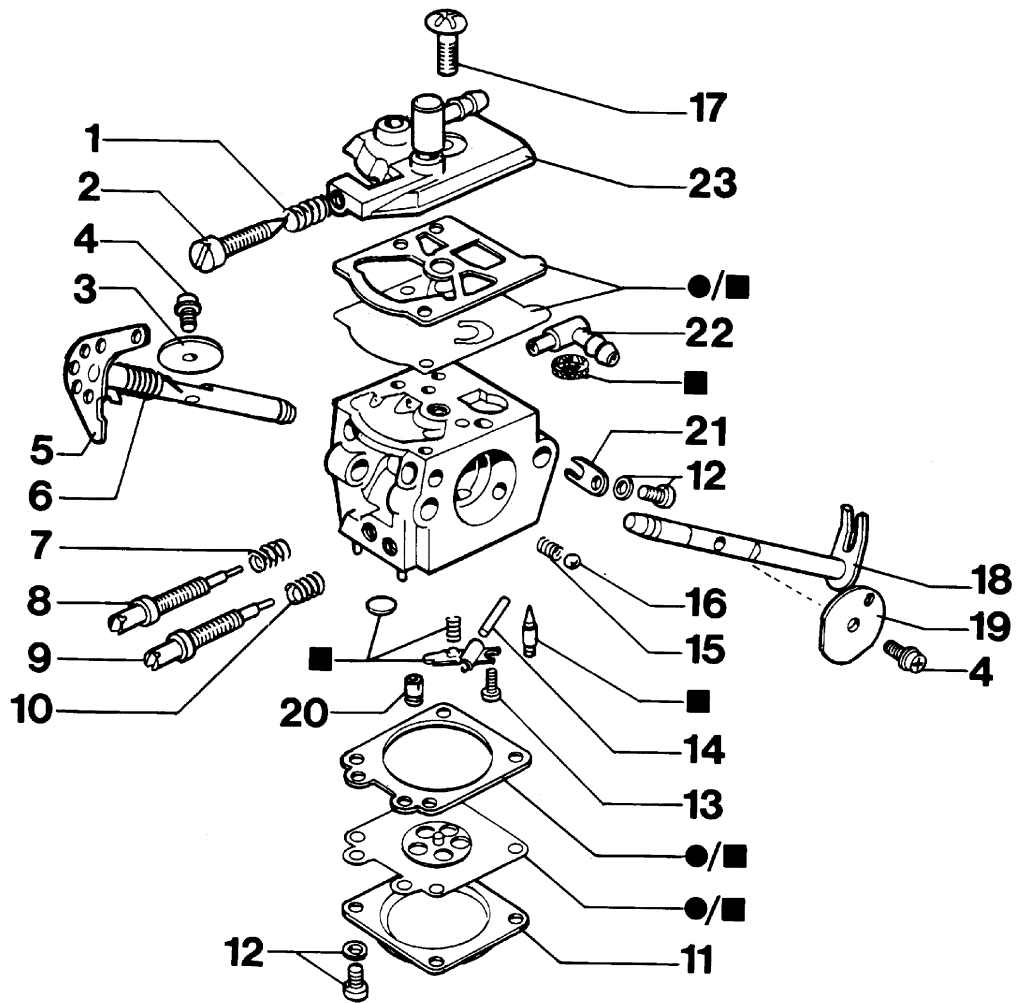

mod. WT - 162A

compl. 26

24 ■ KIT RIPARAZIONE
REPAIR KIT

25 ● KIT MEMBRANE & GUARNIZIONI
DIAPHRAGM & GASKET SET

Réf.N°	Q.té	Code de l'article	Description	Validité depuis	Validité jusqu'à	Notes	Bulletin
1	1	094600148	Ressort				
2	1	074000240	Vis de réglage				
3	1	2318723	Papillon				
4	2	003300209	Vis				
5	1	094600256	Arbre accel.				
6	1	094600208	Ressort				
7	1	035000165	Ressort				
8	1	094600149	Vis L				
9	1	094600150	Vis H				
10	1	093500115	Ressort				
11	1	2318191	Couvercle				
12	4	035000162	Vis				
13	1	003300202	Vis				
14	1	003300201	Axe				
15	1	095000146	Ressort				
16	1	094600143	Boule				
17	1	003300197	Vis				
18	1	094600138	Arbre starter				
19	1	094600140	Papillon				
20	1	093500218	Jet				
21	1	035000149	Plaque				
22	1	003300036	Raccord				
23	1	094600135	Couvercle				
24	1	094600209	Kit réparation				
25	1	094600210	Kit de joints				
26	1	094600047A	Carburateur wt162a