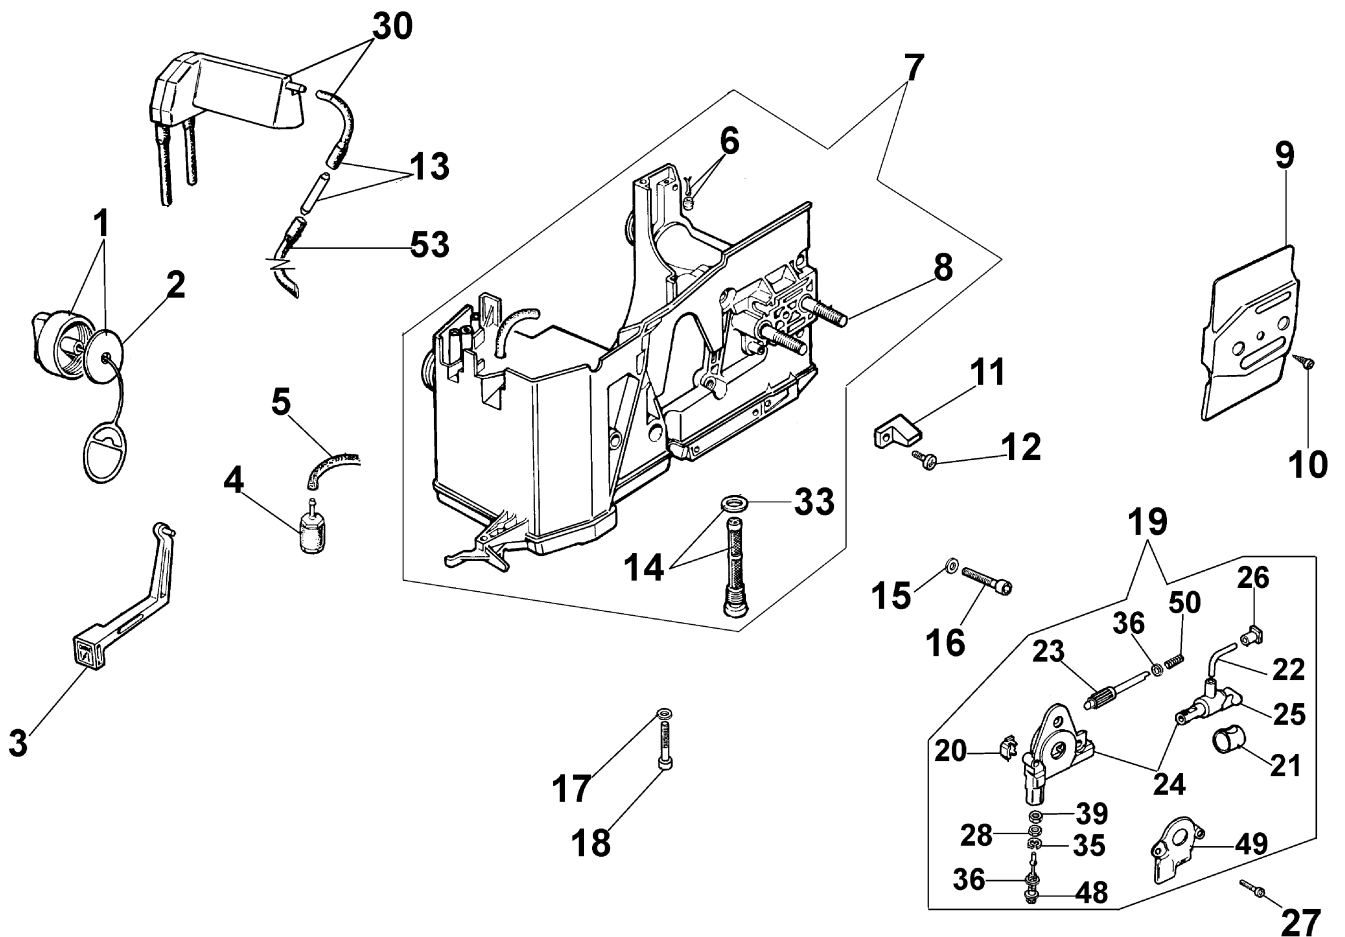

Réf.N°	Q.té	Code de l'article	Description	Validité depuis	Validité jusqu'à	Notes	Bulletin
1	1	093500422R	Bouchon compl.				
2	1	094000078R	Joint				
3	1	094600365A	Levier starter				
4	1	094600450R	Filtre mix				
5	1	094600172	Tuyau				
6	1	094600079	Carter bobine				
7	1	095100129	Reservoir				
8	2	094500141AR	Vis				
9	1	094600044	Toile				
10	1	012000028	Vis				
11	1	094600369R	Protection				
12	7	094600041AR	Vis				
13	1	035000081	Tuyau				
14	1	094500390A	Filtre huile				
15	3	3819006R	Rondelle				
16	3	005100987	Vis				
17	4	3833073R	Rondelle				
18	4	006100303R	Vis				
19	1	094600339	Pompe huile				
20	1	094100024	Arret				
21	1	094600359	Collier				
22	1	094600063	Tuyau				
23	1	094600030	Piston				
24	1	094600220	Couvercle				
25	1	094600046A	Raccord				
26	1	094600062	Raccord				
27	3	093000140	Vis				
28	1	074000167	Bouchon				
29	1	005200941	Tuyau				
30	1	094600181R	Reservoir				
31	1	095100097	Couvercle				
32	1	093000468A	Vis				
33	1	094500010A	Rondelle				
34	1	094500183	Tuyau				
35	1	094100008A	Support				
36	1	094100009R	Filtre aire				
37	1	2317021R	Interrupteur				
38	1	095100095A	Couvercle				
39	1	094600112	Ecrou				
40	1	094600126	Tuyau				
41	1	094600056	Bride				
42	1	2318720R	Carburateur wt-494a				
43	1	094600103	Ressort				
44	1	094600070	Guide				
45	1	005000347A	Passe-cable				
46	1	094600131B	Support				
47	1	094600018	Collecteur				
48	1	094600032	Vis				
50	1	094600072A	Ressort				
51	1	094600036BR	Filtre aire