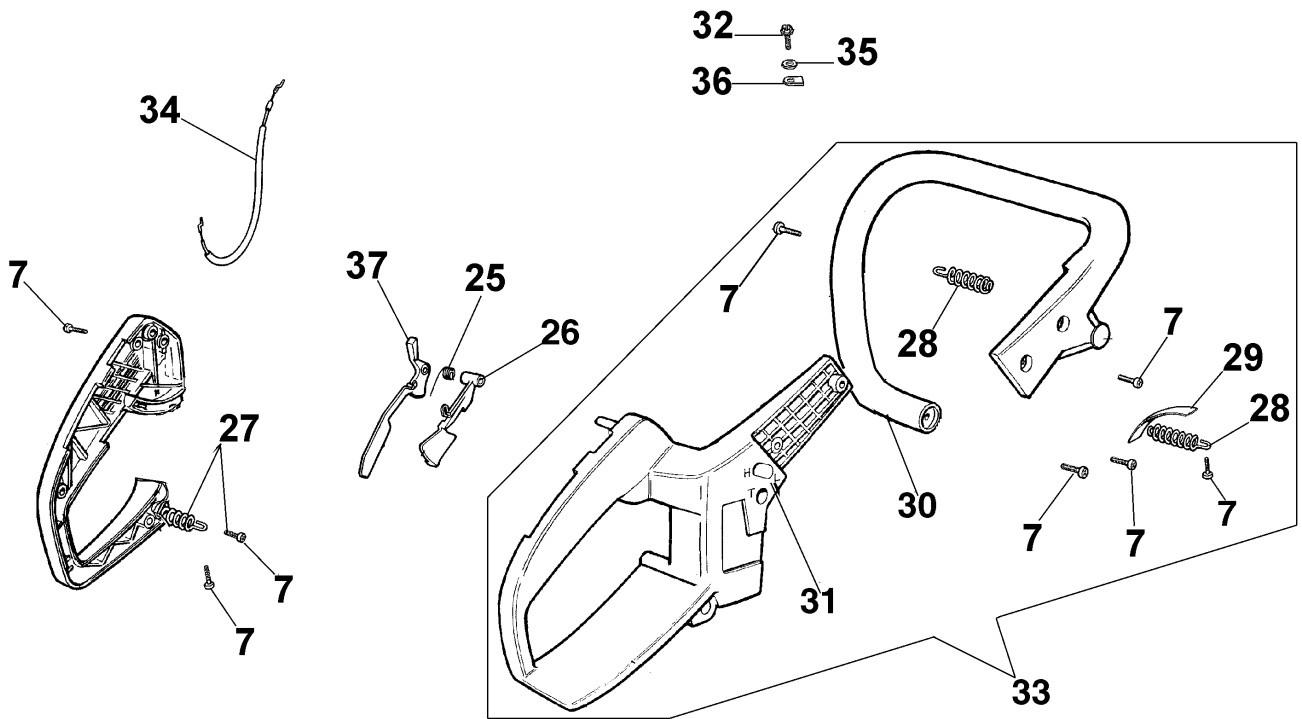

Réf.N°	Q.té	Code de l'article	Description	Validité depuis	Validité jusqu'à	Notes	Bulletin
1	1	094500033	Kit cloche embr. .325				
2	1	005000165	Roulement				
3	1	094500761A	Kit cloche embr. .325				
4	1	004000352	Rondelle				
5	1	094000129AR	Embrayage				
6	1	094500029	Ressort				
7	10	094600041AR	Vis				
8	1	094600198	Tole				
9	1	095000286	Tole				
10	1	095100068	Carter chaine				
11	1	095000219AR	Ressort				
12	1	095000291	Goupille				
13	1	095000226	Goupille				
14	1	095000222	Protection				
15	1	094600370	Couvercle				
16	1	095000220	Ressort				
17	1	095000290	Goupille				
18	1	095100087	Carter chaine				
19	1	094600381AR	Protection				
20	1	50012026	Vis				
21	1	50010079	Arret				
22	1	094600074R	Griffe				
23	2	50010148R	Ecrou				
24	1	094600178	Collier de frein				
25	1	094600068C	Ressort				
26	1	095100039	Accelérateur				
27	1	095100059	Couvercle				
28	3	094600101AR	Ressort				
29	1	094600077	Ruban				
30	1	095100043	Poignee				
31	1	095100041	Poignee				
32	1	099900297	Vis				
33	1	095100058	Poignee				
34	1	094600059	Cable accel.				
35	1	094600451	Rondelle				
36	1	094600198	Tole				
37	1	095100040	Levier aceler.				