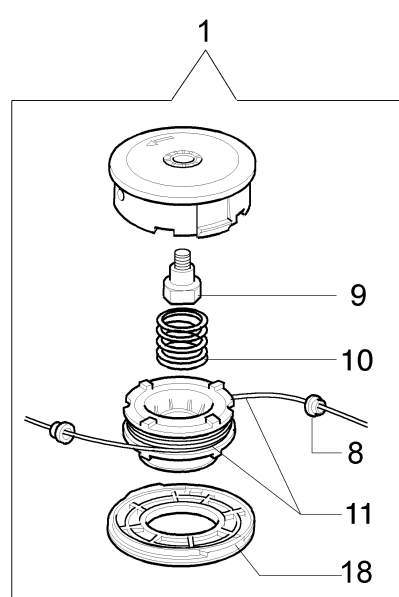

Réf.N°	Q.té	Code de l'article	Description	Validité depuis	Validité jusqu'à	Notes	Bulletin
1	1	63019022	Tete fil compl. EF Ø2,4			M8x1,25	BT3-082-03/09
2	1	3960040R	Vis				
3	1	4174278	Plaque				
4	4	3802004CR	Vis				
5	1	4179113AR	Bande				
6	1	4174275R	Lame				
7	1	61042035BR	Schutz				
8	2	4199005AR	Bague				
9	1	4199008B	Insert (male)				
10	1	4199004	Ressort				
11	1	4199052	Bobine				
12	1	4199026B	Couvercle				
13	1	4095673B	Disque				
14	1	61052031	Kit outils				
15	1	4179164R	Harnais				
16	1	61052064	Kit etiquettes				
17	1	61110076	Insert (female)				
18	1	4199046	Couvercle				
19	1	63019009A	Tete nylon Quick load Ø2,4mm			M8x1,25	BT2-024-01/08, BT3-082-03/09
20	1	63019011A	Tete nylon Quick load Ø2,4			M10x1,25	BT3-082-03/09
21	1	4199049	Bobine				
22	1	61172019A	Tete fil nylon cpl. Ø 2,4			M8x1,25	BT3-082-03/09