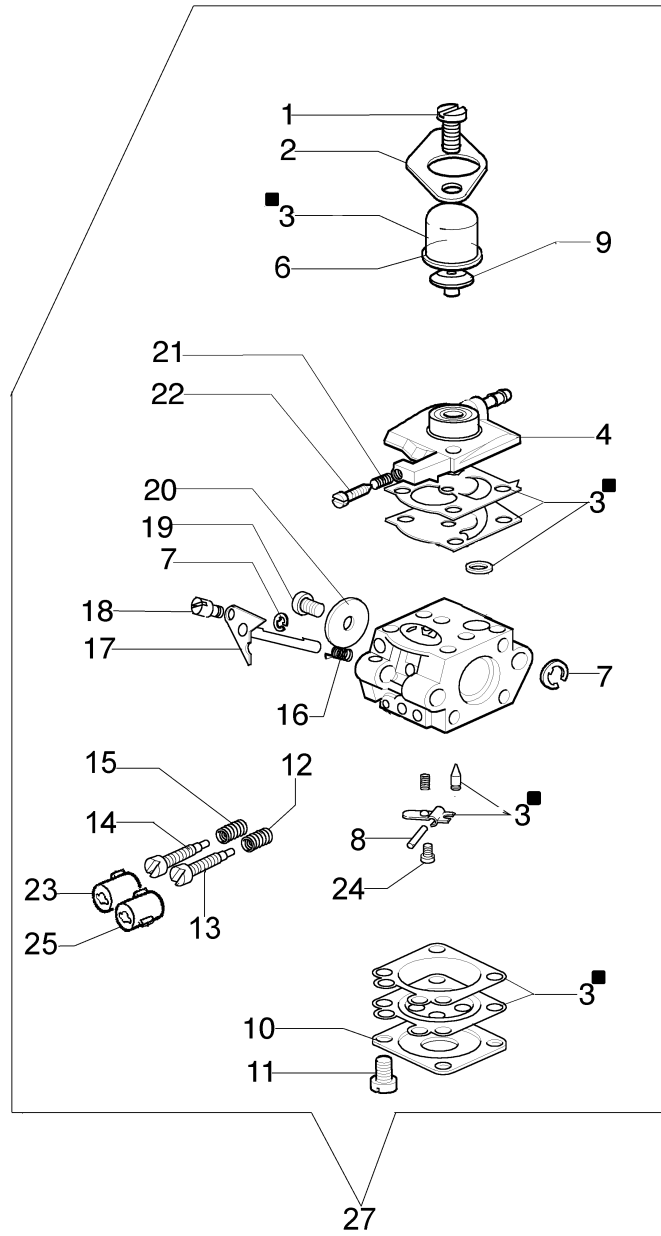

Réf.N°	Q.té	Code de l'article	Description	Validité depuis	Validité jusqu'à	Notes	Bulletin
1	1	3912009	Ecrou				
2	4	61052008R	Vis				
3	1	004000132R	Ressort				
4	1	4098073R	Cordelette				
5	1	072700085BR	Poulie				
6	1	094600041AR	Vis				
7	1	3918005	Rondelle				
8	1	072700089R	Bague				
9	1	093500397	Poignée de démarrage				
10	1	006000829	Rondelle				
11	1	4196110R	Demarrage complet				
12	1	072700235	Ecrou				
13	1	005000361	Rondelle				
14	2	072700087	Cliquet				
15	2	072700088R	Ressort				
16	2	3026004	Bague				
17	1	072700466R	Entraineur				
18	1	4224036R	Volant				
19	1	3818011A	Rondelle				
20	1	3916010R	Rondelle				
21	1	3916005R	Rondelle				
22	2	3801010R	Vis				
23	1	4098064R	Capot de bougie				
24	1	3914003R	Ecrou				
25	1	4196142R	Bobine				
26	1	4196028	Cable				
27	2	3801013R	Vis				
28	1	4196108R	Couvercle				
29	2	3801016R	Vis				
30	1	4161364	Bague				
31	1	61010021	Entretoise				
32	1	61010020	Entretoise				
33	4	3819006R	Grower				
34	1	4161428R	Manchon				
35	1	3025022R	Bague seeger				
36	1	3024015	Bague seeger				
37	1	4191153AR	Embrayage				
38	1	4196124R	Carter				
39	4	3801017R	Vis				
40	1	3035042R	Roulement				
41	1	3819006R	Grower				
42	1	4196048R	Cloche embrayage				
43	1	4191028R	Ressort				
44	2	3818011A	Rondelle				
45	2	4191027FR	Pivot				
46	2	4191069B	Plaque				
47	1	3960030	Vis				