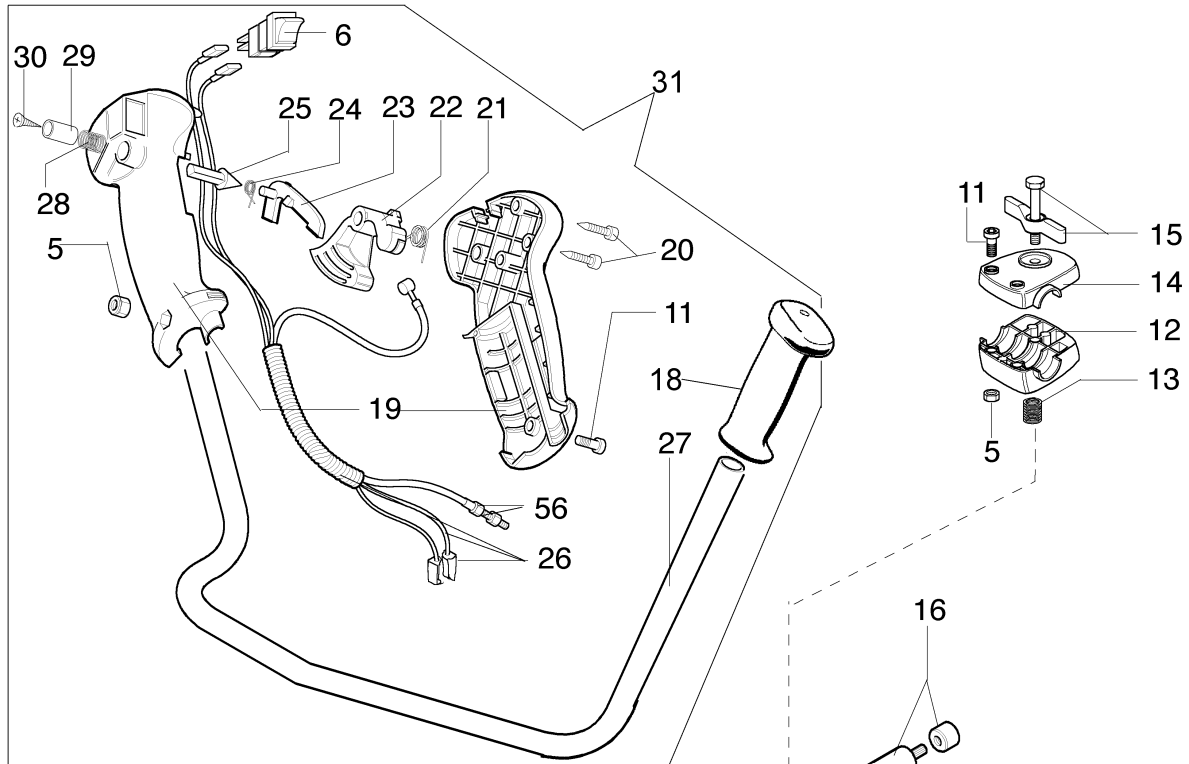

Réf.N°	Q.té	Code de l'article	Description	Validité depuis	Validité jusqu'à	Notes	Bulletin
1	1	61052038	Support				
2	1	61040153	Boite moteur				
3	1	072700082R	Amortisseur				
4	4	61030012R	Collier				
5	5	3914003R	Ecrou				
6	1	2317021R	Interrupteur				
7	2	61040111	Manchon				
8	1	61040112	Support				
9	1	3980011	Ecrou				
10	1	66030012R	Rondelle				
11	3	3801016R	Vis				
12	1	61040155	Etau cpl.				
13	1	61040044	Ressort				
14	1	61040155	Etau cpl.				
15	1	61042030	Pommeau				
16	1	4160011AR	Tuyau Ø26				
17	1	62030042R	Arbre transmission				
18	1	61040140R	Poignee				
19	1	61040131R	Poignee				
20	2	3960029	Vis				
21	1	4138361R	Ressort				
22	1	4174245CR	Levier accelerateur				
23	1	4174246AR	Levier				
24	1	4138360R	Ressort				
25	1	4138358R	Interrupteur				
26	1	61040083AR	Cable				
27	1	61040040BR	Guidon				
28	1	4100098BR	Ressort				
29	1	4138359R	Interrupteur				
30	1	3960021	Vis				
31	1	61052059R	Guidon				
32	1	61040074AR	Vis				
33	1	4100456R	Schutz				
34	1	4179089R	Flasque				
35	1	3025018R	Bague				
36	1	3024010R	Bague				
37	1	3034008R	Roulement				
38	1	3035230R	Roulement				
39	1	3025009	Bague				
40	1	4138311A	Bague				
41	1	61050013R	Boite engrenage				
42	1	61040071R	Bouchon				
43	1	3901016	Vis				
44	1	3034218	Roulement				
45	1	61040106A	Pivot				
46	1	3034012R	Roulement				
47	1	3025022R	Bague seeger				
48	1	3050018R	Bague				
49	1	61040066R	Entretoise				
50	1	61040145R	Moyeu				
51	1	61250237A	Jeu couple conique Ø26 + insert				BT3-082-03/09
52	1	61040132	Kit engranages				
53	1	3901008R	Vis				
54	1	3960071	Vis				
55	1	3801016R	Vis				
56	1	61040082AR	Cable accellerateur				
57	1	074000183AR	Etau		05/2011		
57	1	074000183AR	Etau	06/2011			BT3-106-04/11
58	2	3819006R	Grower				
59	2	3801013R	Vis				
60	1	072700264CR	Etau	06/2011			BT3-106-04/11