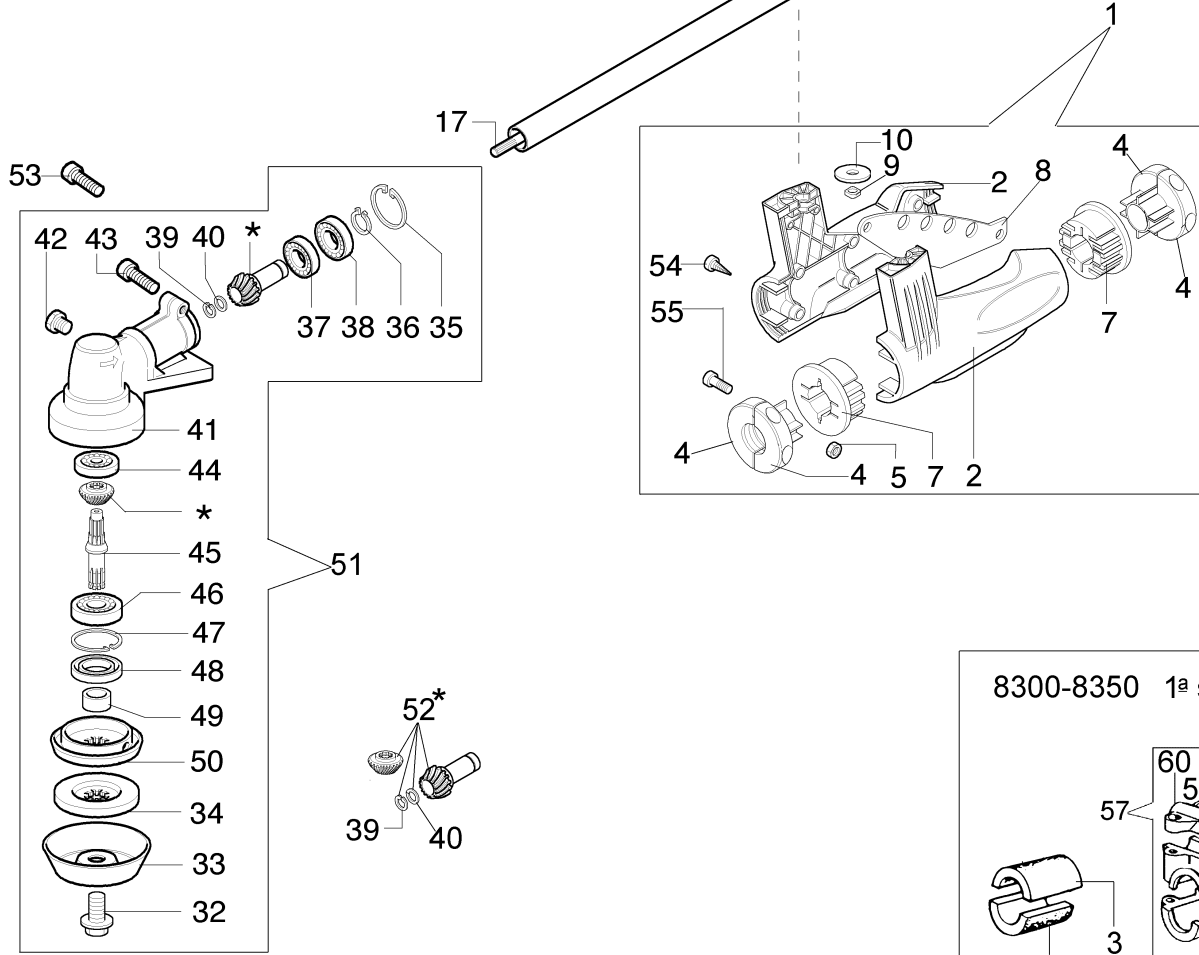

Réf.N°	Q.té	Code de l'article	Description	Validité depuis	Validité jusqu'à	Notes	Bulletin
1	1	61052038	Support				
2	1	61040153	Boite moteur				
3	1	072700082R	Amortisseur				
4	4	61030012R	Collier				
5	5	3914003R	Ecrou				
6	1	2317021R	Interrupteur				
7	2	61040111	Manchon				
8	1	61040112	Support				
9	1	3980011	Ecrou				
10	1	66030012R	Rondelle				
11	3	3801016R	Vis				
12	1	61040155	Etau cpl.				
13	1	61040044	Ressort				
14	1	61040155	Etau cpl.				
15	1	61042030	Pommeau				
16	1	4160011AR	Tuyau Ø26				
17	1	62030042R	Arbre transmission				
18	1	61040140R	Poignee				
19	1	61040131R	Poignee				
20	2	3960029	Vis				
21	1	4138361R	Ressort				
22	1	4174245CR	Levier accelerateur				
23	1	4174246AR	Levier				
24	1	4138360R	Ressort				
25	1	4138358R	Interrupteur				
26	1	61040083AR	Cable				
27	1	61040040BR	Guidon				
28	1	4100098BR	Ressort				
29	1	4138359R	Interrupteur				
30	1	3960021	Vis				
31	1	61052059R	Guidon				
32	1	61040074AR	Vis				
33	1	4100456R	Schutz				
34	1	4179089R	Flasque				
35	1	3025018R	Bague				
36	1	3024010R	Bague				
37	1	3034008R	Roulement				
38	1	3035230R	Roulement				
39	1	3025009	Bague				
40	1	4138311A	Bague				
41	1	61050013R	Boite engrenage				
42	1	61040071R	Bouchon				
43	1	3901016	Vis				
44	1	3034218	Roulement				
45	1	61040106A	Pivot				
46	1	3034012R	Roulement				
47	1	3025022R	Bague seeger				
48	1	3050018R	Bague				
49	1	61040066R	Entretoise				
50	1	61040145R	Moyeu				
51	1	61250237A	Jeu couple conique Ø26 + insert				BT3-082-03/09
52	1	61040132	Kit engranages				
53	1	3901008R	Vis				
54	1	3960071	Vis				
55	1	3801016R	Vis				
56	1	61040082AR	Cable accellerateur				
57	1	074000183AR	Etau		05/2011		
57	1	074000183AR	Etau	06/2011			BT3-106-04/11
58	2	3819006R	Grower				
59	2	3801013R	Vis				
60	1	072700264CR	Etau	06/2011			BT3-106-04/11