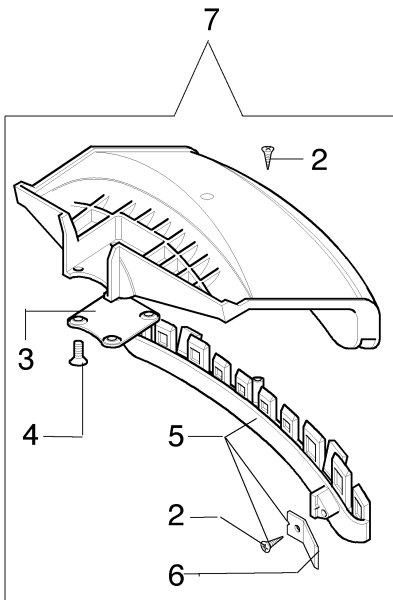

Réf.N°	Q.té	Code de l'article	Description	Validité depuis	Validité jusqu'à	Notes	Bulletin
1	1	63019022	Tete fil compl. EF Ø2,4			M8x1,25	BT3-082-03/09
2	1	3960040R	Vis				
3	1	4174278	Plaque				
4	4	3802004CR	Vis				
5	1	4179113AR	Bande				
6	1	4174275R	Lame				
7	1	61042035BR	Schutz				
8	2	4199005AR	Bague				
9	1	4199008B	Insert (male)				
10	1	4199004	Ressort				
11	1	4199052	Bobine				
12	1	4199026B	Couvercle				
13	1	4095673B	Disque				
14	1	61052031	Kit outils				
15	1	4179164R	Harnais				
16	1	61052064	Kit etiquettes				
17	1	61110076	Insert (female)				
18	1	4199046	Couvercle				
19	1	63019009A	Tete nylon Quick load Ø2,4mm			M8x1,25	BT2-024-01/08, BT3-082-03/09
20	1	63019011A	Tete nylon Quick load Ø2,4			M10x1,25	BT3-082-03/09
21	1	4199049	Bobine				
22	1	61172019A	Tete fil nylon cpl. Ø 2,4			M8x1,25	BT3-082-03/09