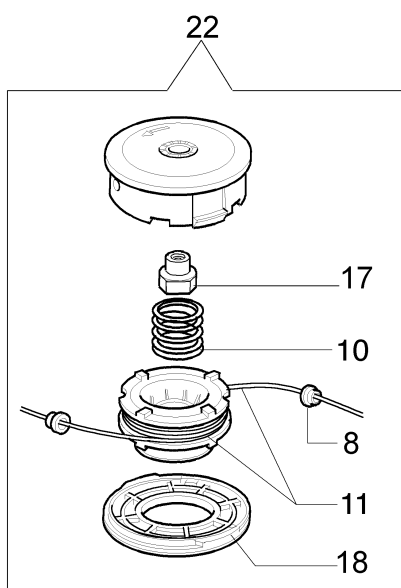

Réf.N°	Q.té	Code de l'article	Description	Validité depuis	Validité jusqu'à	Notes	Bulletin
1	1	63019022	Tete fil compl. EF Ø2,4			M8x1,25	BT3-082-03/09
2	1	3960040R	Vis				
3	1	4174278	Plaque				
4	4	3802004CR	Vis				
5	1	4179113AR	Bande				
6	1	4174275R	Lame				
7	1	61042035BR	Schutz				
8	2	4199005AR	Bague				
9	1	4199008B	Insert (male)				
10	1	4199004	Ressort				
11	1	4199052	Bobine				
12	1	4199026B	Couvercle				
13	1	4095673B	Disque				
14	1	61052031	Kit outils				
15	1	4179164R	Harnais				
16	1	61052064	Kit etiquettes				
17	1	61110076	Insert (female)				
18	1	4199046	Couvercle				
19	1	63019009A	Tete nylon Quick load Ø2,4mm			M8x1,25	BT2-024-01/08, BT3-082-03/09
20	1	63019011A	Tete nylon Quick load Ø2,4			M10x1,25	BT3-082-03/09
21	1	4199049	Bobine				
22	1	61172019A	Tete fil nylon cpl. Ø 2,4			M8x1,25	BT3-082-03/09