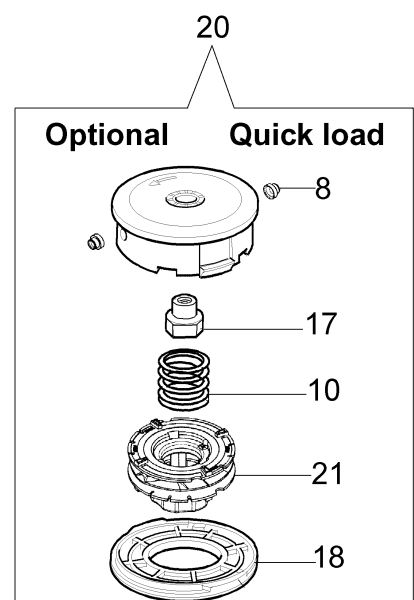

Réf.N°	Q.té	Code de l'article	Description	Validité depuis	Validité jusqu'à	Notes	Bulletin
1	1	63019022	Tete fil compl. EF Ø2,4			M8x1,25	BT3-082-03/09
2	1	3960040R	Vis				
3	1	4174278	Plaque				
4	4	3802004CR	Vis				
5	1	4179113AR	Bande				
6	1	4174275R	Lame				
7	1	61042035BR	Schutz				
8	2	4199005AR	Bague				
9	1	4199008B	Insert (male)				
10	1	4199004	Ressort				
11	1	4199052	Bobine				
12	1	4199026B	Couvercle				
13	1	4095673B	Disque				
14	1	61052031	Kit outils				
15	1	4179164R	Harnais				
16	1	61052064	Kit etiquettes				
17	1	61110076	Insert (female)				
18	1	4199046	Couvercle				
19	1	63019009A	Tete nylon Quick load Ø2,4mm			M8x1,25	BT2-024-01/08, BT3-082-03/09
20	1	63019011A	Tete nylon Quick load Ø2,4			M10x1,25	BT3-082-03/09
21	1	4199049	Bobine				
22	1	61172019A	Tete fil nylon cpl. Ø 2,4			M8x1,25	BT3-082-03/09