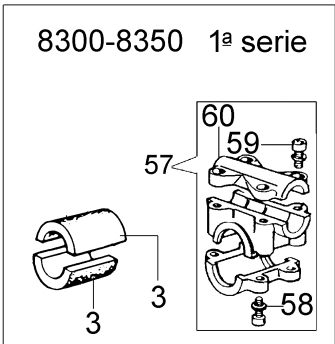

Réf.N°	Q.té	Code de l'article	Description	Validité depuis	Validité jusqu'à	Notes	Bulletin
1	1	61052038	Support				
2	1	61040153	Boite moteur				
3	1	072700082R	Amortisseur				
4	4	61030012R	Collier				
5	5	3914003R	Ecrou				
6	1	2317021R	Interrupteur				
7	2	61040111	Manchon				
8	1	61040112	Support				
9	1	3980011	Ecrou				
10	1	66030012R	Rondelle				
11	3	3801016R	Vis				
12	1	61040155	Etau cpl.				
13	1	61040044	Ressort				
14	1	61040155	Etau cpl.				
15	1	61042030	Pommeau				
16	1	4160011AR	Tuyau Ø26				
17	1	62030042R	Arbre transmission				
18	1	61040140R	Poignee				
19	1	61040131R	Poignee				
20	2	3960029	Vis				
21	1	4138361R	Ressort				
22	1	4174245CR	Levier accelerateur				
23	1	4174246AR	Levier				
24	1	4138360R	Ressort				
25	1	4138358R	Interrupteur				
26	1	61040083AR	Cable				
27	1	61040040BR	Guidon				
28	1	4100098BR	Ressort				
29	1	4138359R	Interrupteur				
30	1	3960021	Vis				
31	1	61052059R	Guidon				
32	1	61040074AR	Vis				
33	1	4100456R	Schutz				
34	1	4179089R	Flasque				
35	1	3025018R	Bague				
36	1	3024010R	Bague				
37	1	3034008R	Roulement				
38	1	3035230R	Roulement				
39	1	3025009	Bague				
40	1	4138311A	Bague				
41	1	61050013R	Boite engrenage				
42	1	61040071R	Bouchon				
43	1	3901016	Vis				
44	1	3034218	Roulement				
45	1	61040106A	Pivot				
46	1	3034012R	Roulement				
47	1	3025022R	Bague seeger				
48	1	3050018R	Bague				
49	1	61040066R	Entretoise				
50	1	61040145R	Moyeu				
51	1	61250237A	Jeu couple conique Ø26 + insert				BT3-082-03/09
52	1	61040132	Kit engranages				
53	1	3901008R	Vis				
54	1	3960071	Vis				
55	1	3801016R	Vis				
56	1	61040082AR	Cable accellerateur				
57	1	074000183AR	Etau		05/2011		
57	1	074000183AR	Etau	06/2011			BT3-106-04/11
58	2	3819006R	Grower				
59	2	3801013R	Vis				
60	1	072700264CR	Etau	06/2011			BT3-106-04/11