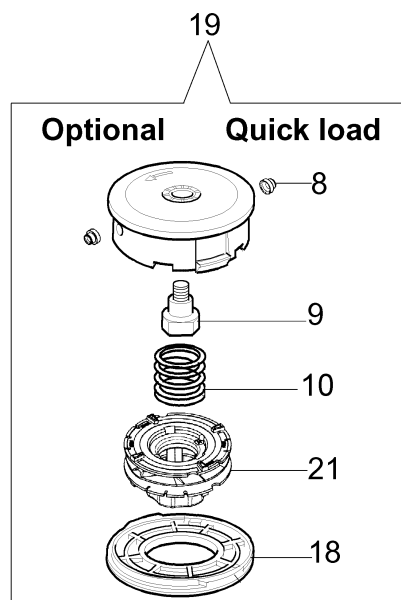

Réf.N°	Q.té	Code de l'article	Description	Validité depuis	Validité jusqu'à	Notes	Bulletin
1	1	63019022	Tete fil compl. EF Ø2,4			M8x1,25	BT3-082-03/09
2	1	3960040R	Vis				
3	1	4174278	Plaque				
4	4	3802004CR	Vis				
5	1	4179113AR	Bande				
6	1	4174275R	Lame				
7	1	61042035BR	Schutz				
8	2	4199005AR	Bague				
9	1	4199008B	Insert (male)				
10	1	4199004	Ressort				
11	1	4199052	Bobine				
12	1	4199026B	Couvercle				
13	1	4095673B	Disque				
14	1	61052031	Kit outils				
15	1	4179164R	Harnais				
16	1	61052064	Kit etiquettes				
17	1	61110076	Insert (female)				
18	1	4199046	Couvercle				
19	1	63019009A	Tete nylon Quick load Ø2,4mm			M8x1,25	BT2-024-01/08, BT3-082-03/09
20	1	63019011A	Tete nylon Quick load Ø2,4			M10x1,25	BT3-082-03/09
21	1	4199049	Bobine				
22	1	61172019A	Tete fil nylon cpl. Ø 2,4			M8x1,25	BT3-082-03/09